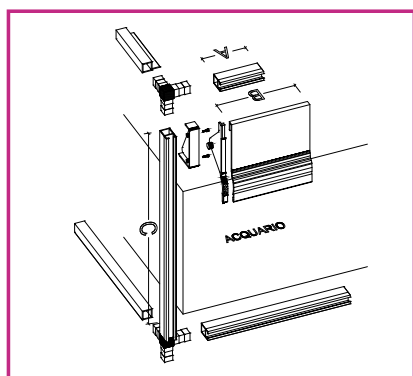

K2002/F

K2005/F

K2025C

K2021

K2025

A = lunghezza vasca
 B = A - 54 mm
 C = H vasca + 185 mm

Particolare

PROFILI DI COSTRUZIONE

K2100:
 Profilo in alluminio estruso a sezione quadrata 25x25

K2150:
 Profilo in alluminio estruso a sezione quadrata 25x25 con 1 aletta

K2250:
 Profilo in alluminio estruso a sezione quadrata 25x25 con 2 alette a 180°