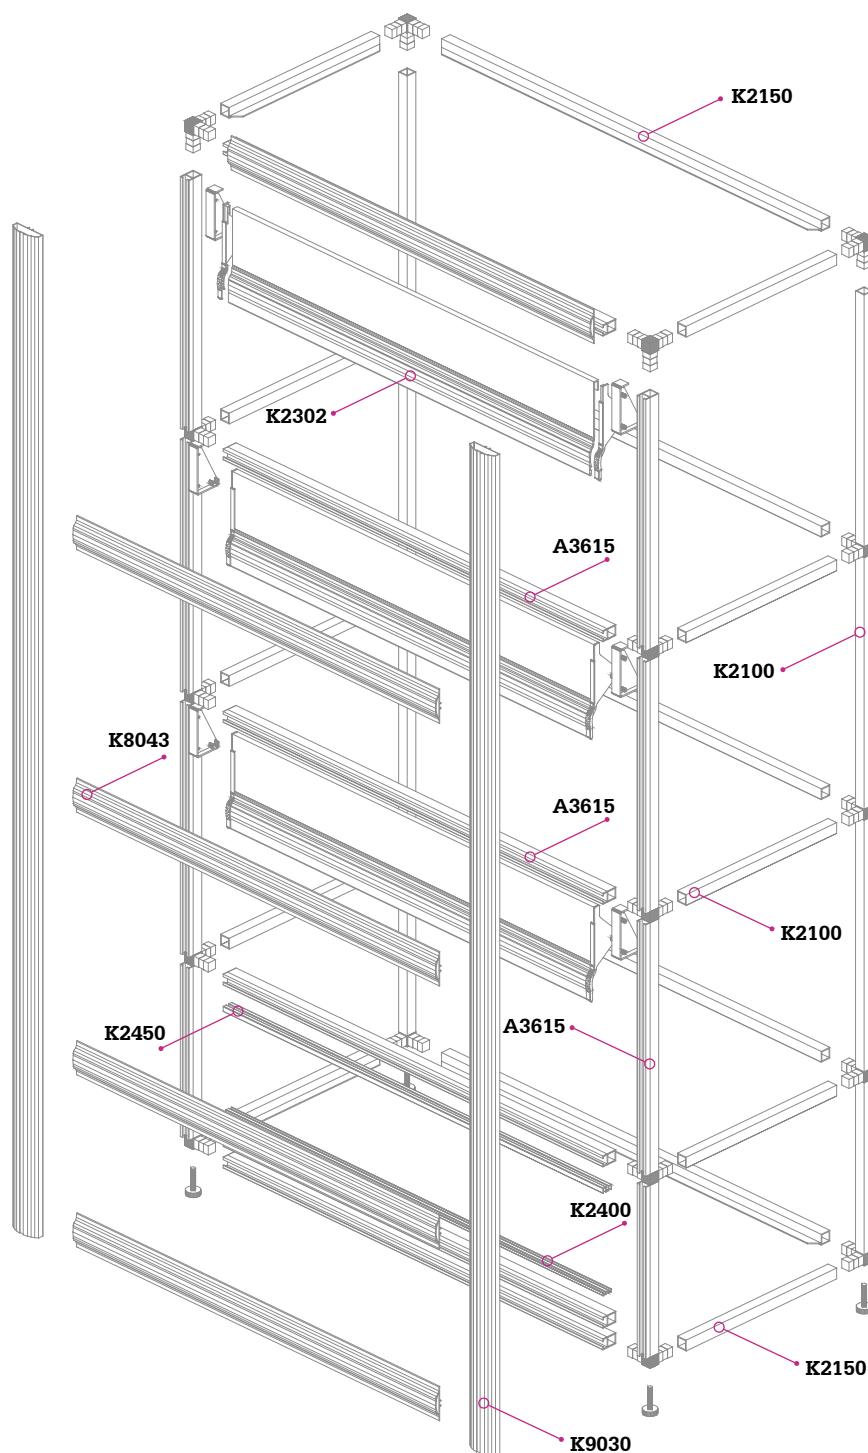

K2002/F

K2005/F

K2025C

K2021

K2025

A = lunghezza vasca
 B = A - 54 mm
 C = H vasca + 185 mm

Particolare

PROFILI DI COSTRUZIONE

K2100:
 Profilo in alluminio estruso a sezione quadrata 25x25

K2150:
 Profilo in alluminio estruso a sezione quadrata 25x25 con 1 aletta

K2250:
 Profilo in alluminio estruso a sezione quadrata 25x25 con 2 alette a 180°

A3615:
 Profilo in alluminio estrofuso 25x37,5 con una scanalatura

K2400:
 Profilo in alluminio guida inferiore

K2450:
 Profilo in alluminio guida superiore

KIT ANTA

K0007
 NERO

K0007
 GRIGIO

G0007

PROFILI DI COPERTURA

K2302

K8043

K9030

K9031

Possibilità di applicarli ai montanti verticali per nascondere le giunzioni