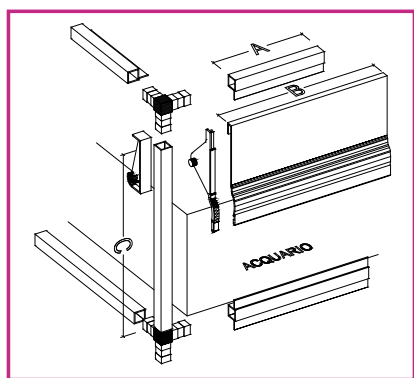

PESCI

Fishes

ECOWAVE

Ecowave una struttura semplice ma completa che permette di arredare il tuo negozio con gusto e in tempi brevi. Grazie alle giunzioni con anima in alluminio e ai profili verniciati a polvere o ossidati la struttura ha dimostrato nel tempo affidabilità e resistenza anche ad ambienti aggressivi come quello marino. L'apertura con anta a ribalta permette a qualsiasi operatore di operare con facilità su tutta la larghezza della vasca e intervenire nella manutenzione quotidiana senza nessun problema.

K2005/F

K2025C

K2021

K2025M

A = lunghezza vasca
 B = A - 4 mm
 C = H vasca + 185 mm

Particolare

PROFILI DI COSTRUZIONE

K2100:
 Profilo in alluminio estruso a sezione quadrata 25x25

K2150:
 Profilo in alluminio estruso a sezione quadrata 25x25 con 1 aletta

K2250:
 Profilo in alluminio estruso a sezione quadrata 25x25 con 2 alette a 180°

K2400:
 Profilo in alluminio guida inferiore

K2450:
 Profilo in alluminio guida superiore