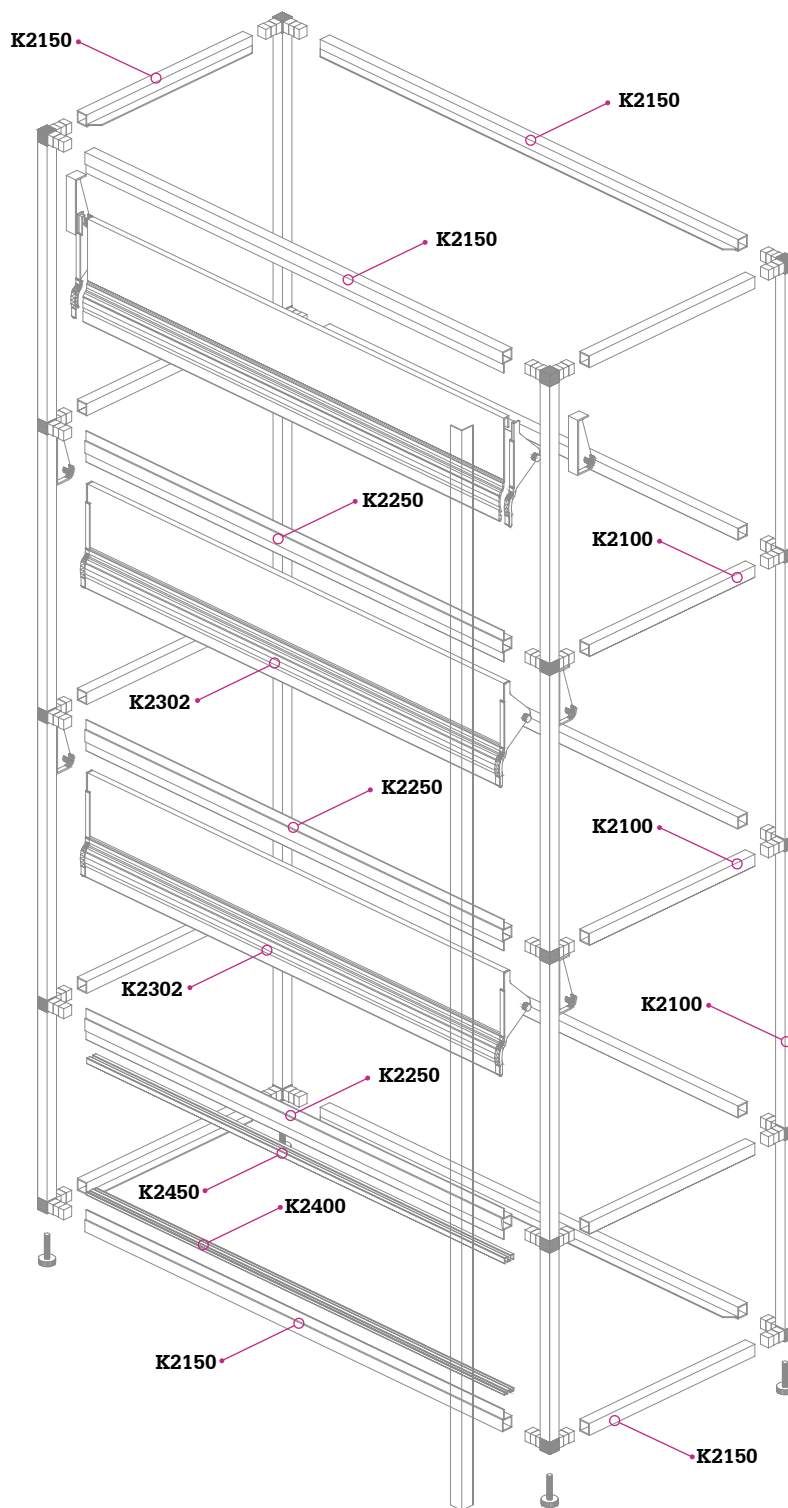

Applicazioni: garden – piccoli e grandi punti vendita.

Caratteristiche: struttura con anta a ribalta e profili strutturali con alette che coprono la parte inferiore della vasca.

Resistenza: testata nel tempo la resistenza all'ambiente marino.

K2005/F

K2025C

K2021

K2025M

A = lunghezza vasca
 B = A - 4 mm
 C = H vasca + 185 mm

Particolare

PROFILI DI COSTRUZIONE

K2100:
 Profilo in alluminio estruso a sezione quadrata 25x25

K2150:
 Profilo in alluminio estruso a sezione quadrata 25x25 con 1 aletta

K2250:
 Profilo in alluminio estruso a sezione quadrata 25x25 con 2 alette a 180°

K2400:
 Profilo in alluminio guida inferiore

K2450:
 Profilo in alluminio guida superiore

K3030

KIT ANTA

K0006
 NERO

K0006
 GRIGIO

K0007

PROFILI DI COPERTURA

K2302

K3030