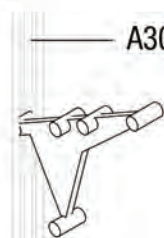

Profilo in alluminio estruso guida 25x15.
Lunghezza barre: 6000 mm.

A3000

Mensola autobloccante in alluminio colore nero. Lunghezza 105 mm.

A3150

Mensola autobloccante in alluminio colore nero. Lunghezza 290 mm.

A3155

Mensola inclinabile autobloccante in alluminio.

A3160

A3150

A3000

A3000

A3170

Tappo finale nero in plastica per A3000.