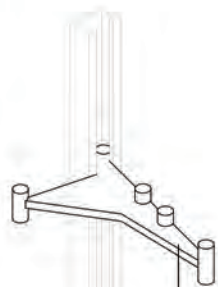

Profilo in alluminio estruso guida 25x15.
Lunghezza barre: 6000 mm.

A3000

Mensola autobloccante in alluminio colore nero. Lunghezza 105 mm.

A3150

Mensola autobloccante in alluminio colore nero. Lunghezza 290 mm.

A3155

Mensola inclinabile autobloccante in alluminio.

A3160

A3150

A3000

A3000

A3170

Tappo finale nero in plastica per A3000.