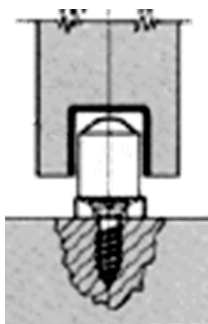

ALU

PLASTO

Aluplasto - Sociedade Portuguesa de Representações, Unipessoal, Lda.

PORTAS DE CORRER - SISTEMA 205/2 (200 kg)

Perfil 205/2

Kit 3001

Inclui:

2 rodízios

2 batentes

1 guia

Acessórios de montagem

Aplicação Guia Inferior 302

Calha Plástica Inferior U 55/10

Aplicação da Calha U 55/10