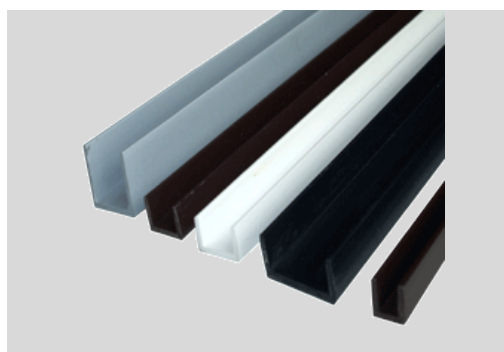

ALU

PLASTO

Aluplasto - Sociedade Portuguesa de Representações, Unipessoal, Lda.

PORTAS DE CORRER - SISTEMA 205/2 (200 kg)

Perfil 205/2

Kit 3001

Inclui:

2 rodízios

2 batentes

1 guia

Acessórios de montagem

Aplicação Guia Inferior 302

Calha Plástica Inferior U 55/10

Aplicação da Calha U 55/10