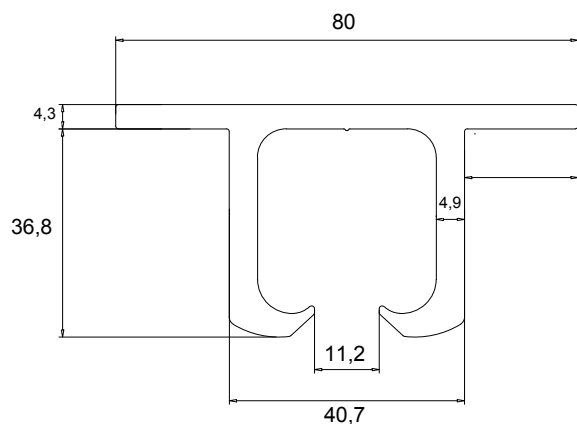

ALU

PLASTO

Aluplasto - Sociedade Portuguesa de Representações, Unipessoal, Lda.

PORTAS DE CORRER - SISTEMA 205/2 (200 kg)

Perfil 205/2

Kit 3001

Inclui:

2 rodízios

2 batentes

1 guia

Acessórios de montagem

Aplicação Guia Inferior 302

Calha Plástica Inferior U 55/10

Aplicação da Calha U 55/10