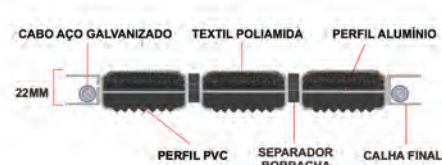

Ref: 10025

Fabricado Portugal

www.aluplasto.pt

aluplasto@aluplasto.pt

Tel. 225 090 505 - 939 654 400 - 919 791 552