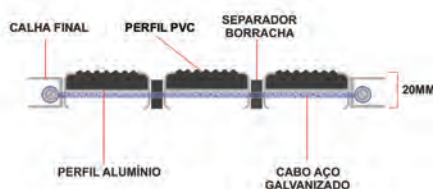

Ref: 10024

Fabricado Portugal

www.aluplasto.pt

aluplasto@aluplasto.pt

Tel. 225 090 505 - 939 654 400 - 919 791 552