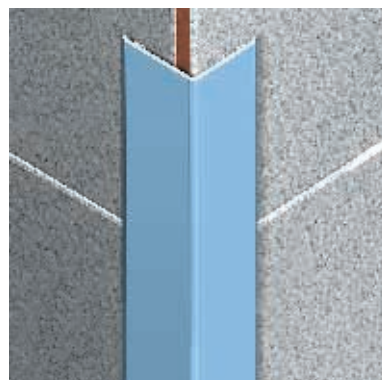

Spigbras

067A	3,00	60mt	ok		
067	3,00	60mt	ok		

057C	3,00	60mt	ok		
057D	3,00	60mt	ok		

Ottone
Brass
Laiton
Messing
Латунь

Spiginox

072	3,00	60mt	ok		
072A	3,00	60mt	ok		

071A	3,00	60mt	ok		
071C	3,00	60mt	ok		

071H	3,00	60mt	ok		
------	------	------	----	--	--

Acciaio Inox AISI 304
Stainless Steel AISI 304
Acier Inox AISI 304
Edelstahl AISI 304
Acero Inox AISI 304
Нержавеющая сталь AISI304

Angocer

071B3	2,50	50mt	ok		
-------	------	------	----	--	--