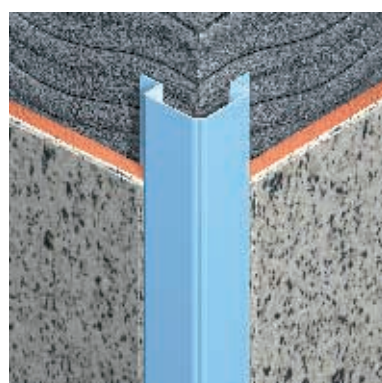

Spigbras

067A	3,00	60mt	ok		
067	3,00	60mt	ok		

057C	3,00	60mt	ok		
057D	3,00	60mt	ok		

Ottone
Brass
Laiton
Messing
Латунь

Spiginox

072	3,00	60mt	ok		
072A	3,00	60mt	ok		

071A	3,00	60mt	ok		
071C	3,00	60mt	ok		

071H	3,00	60mt	ok		
------	------	------	----	--	--

Acciaio Inox AISI 304
Stainless Steel AISI 304
Acier Inox AISI 304
Edelstahl AISI 304
Acero Inox AISI 304
Нержавеющая сталь AISI304

Angocer

071B3	2,50	50mt	ok		
-------	------	------	----	--	--