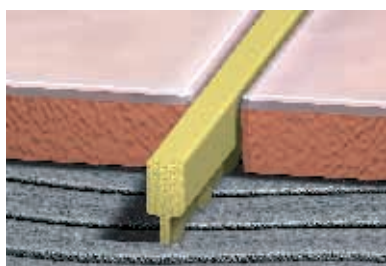

## Bandeco

054B	2,70	54mt	ok	
------	------	------	----	--

Alluminio naturale  
Aluminium natural  
Aluminium couleur  
Aluminium Originalfarbe  
Aluminio natural  
Алюминий покрашенный

**NAT**

## Bandella

054	2,70	54mt	ok	
054A	0,90	20 BL	ok	

054D	2,70	54mt	ok	
------	------	------	----	--