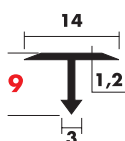

## U

2030B	2,00	40mt	ok	
2020B	1,00	20 BL	ok	

2031	2,00	40mt	ok	
2031B	1,00	20 BL	ok	

## Tialu

063A1/93	2,70	54mt	ok	93
063A4/93	0,90	20 BL	ok	93

Alluminio cromato  
Chrome-plated aluminium  
Aluminium chromé  
Verchromtes Aluminium  
Aluminio cromado  
Алюминий полированный

063A5/90	2,70	54mt	ok	90
063A6/90	0,90	20 BL	ok	90