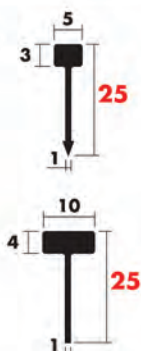

Alluminio cromato
Chrome-plated aluminium
Aluminium chromé
Verchromtes Aluminium
Aluminio cromado
АЛЮМИНИЙ ПОЛИРОВАННЫЙ

Bandalu

054C	3,00	60mt	
------	------	------	--

Alluminio naturale
Aluminium natural colour
Aluminium couleur naturel
Aluminium Originalfarbe
Aluminio color natural
Алюминий матовый

NAT

Bandella finestrata

053	2,70	54mt	ok
053/2	2,00	40mt	ok
053B	0,90	20 BL	ok

053A	2,70	54mt	
053AC	2,00	40mt	ok

Ottone naturale
Brass natural colour
Laiton couleur naturel
Messing Originalfarbe
Laton color natural
латунь