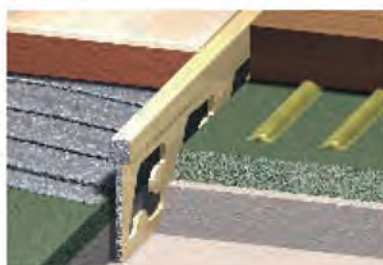

Giunti decorativi

Decorative joints

Fugenprofile
Joints decoratifs

Juntas decorativas
Профили декоративные стыковые

ART./COLOUR | L (m) | Q.TÀxCONF. | CARATTERISTICHE | MATERIALE - COLORI

Bandabril

053D	2,70	54mt	93
053D1	2,70	54mt	94

Alluminio cromato
Chrome-plated aluminium
Aluminium chromé
Verchromtes Aluminium
Aluminio cromado
АЛЮМИНИЙ ПОЛИРОВАННЫЙ

Bandalu

054C	3,00	60mt	
------	------	------	--

Alluminio naturale
Aluminium natural colour
Aluminium couleur naturel
Aluminium Originalfarbe
Aluminio color natural
Алюминий матовый

NAT

Bandella finestrata

053	2,70	54mt	ok
053/2	2,00	40mt	ok
053B	0,90	20 BL	ok

053A	2,70	54mt	
053AC	2,00	40mt	ok

Ottone naturale
Brass natural colour
Laiton couleur naturel
Messing Originalfarbe
Laton color natural
латунь