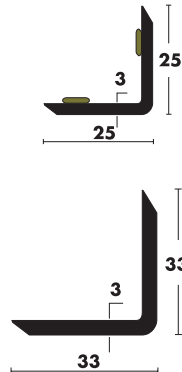

Paraspigoli

Protective edging

Rundkantenabschluss-profile
Cornières de finition

Guardacantos
Профили угловые

ART./COLOUR CODE/COLOUR	L (m) L (m)	Q.TÀxCONF. Q.TYxPACK	CARATTERISTICHE CHARACTERISTICS
----------------------------	----------------	-------------------------	------------------------------------

MATERIALE - COLORI
MATERIAL - COLOUR

Angleplast

045B1/..	3,00	150mt	ok
045B/..	3,00	150mt	ok

045C/..	3,00	150mt	ok
---------	------	-------	----

PVC
ПВХ

Spigplast

045D1/..	3,00	150mt	ok
----------	------	-------	----

045E/..	3,00	150mt	ok
---------	------	-------	----

PVC
ПВХ

Spigal

046B1/..	3,00	60mt	
046B4/..	3,00	60mt	

Alluminio
Aluminium
Aluminio
Алюминий