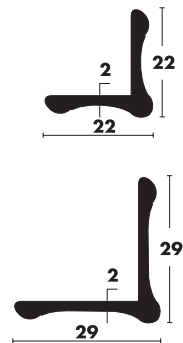

Paraspigoli

Protective edging

Rundkantenabschluss-profile
Cornières de finition

Guardacantos
Профили угловые

ART./COLOUR CODE/COLOUR	L (m) L (m)	Q.TÀxCONF. Q.TYxPACK	CARATTERISTICHE CHARACTERISTICS
----------------------------	----------------	-------------------------	------------------------------------

MATERIALE - COLORI
MATERIAL - COLOUR

Angleplast

045B1/..	3,00	150mt	ok
045B/..	3,00	150mt	ok

045C/..	3,00	150mt	ok
---------	------	-------	----

PVC
ПВХ

Spigplast

045D1/..	3,00	150mt	ok
----------	------	-------	----

045E/..	3,00	150mt	ok
---------	------	-------	----

PVC
ПВХ

Spigal

046B1/..	3,00	60mt	
046B4/..	3,00	60mt	

Alluminio
Aluminium
Aluminio
Алюминий