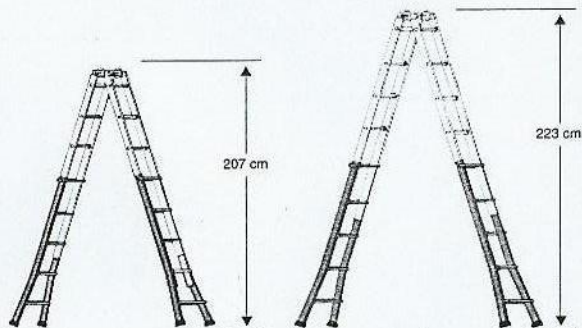

www.aluplasto.pt - aluplasto@mail.telepac.pt

QUALIFICAZIONE UNI-EN 287/1 ED UNI-EN 287/2 (131 MIG. - 135 MAG.)

BABY

LUXO

2000

BABY 2000 S.T.A.

SISTEMA DI SCALA MULTIPLA

21 applicazioni da una sola scala

21 ECHELLES EN 1

MULTIPLE LADDER SYSTEM

21 applications from one ladder

4 ALTEZZA SCALA A GRADINI
HAUTEURS EN ESCABEAU
STEP LADDER HEIGHTS

3 ALTEZZA INTELAIATURA
HAUTEURS EN TRETEAU
TRESTLE HEIGHTS

DA USARE ESCLUSIVAMENTE COME BANCO DI APPOGGIO
A EMPLOYER SEULEMENT COMME BANC D'APPUI
TO USE ONLY AS A SUPPORTING BENCH