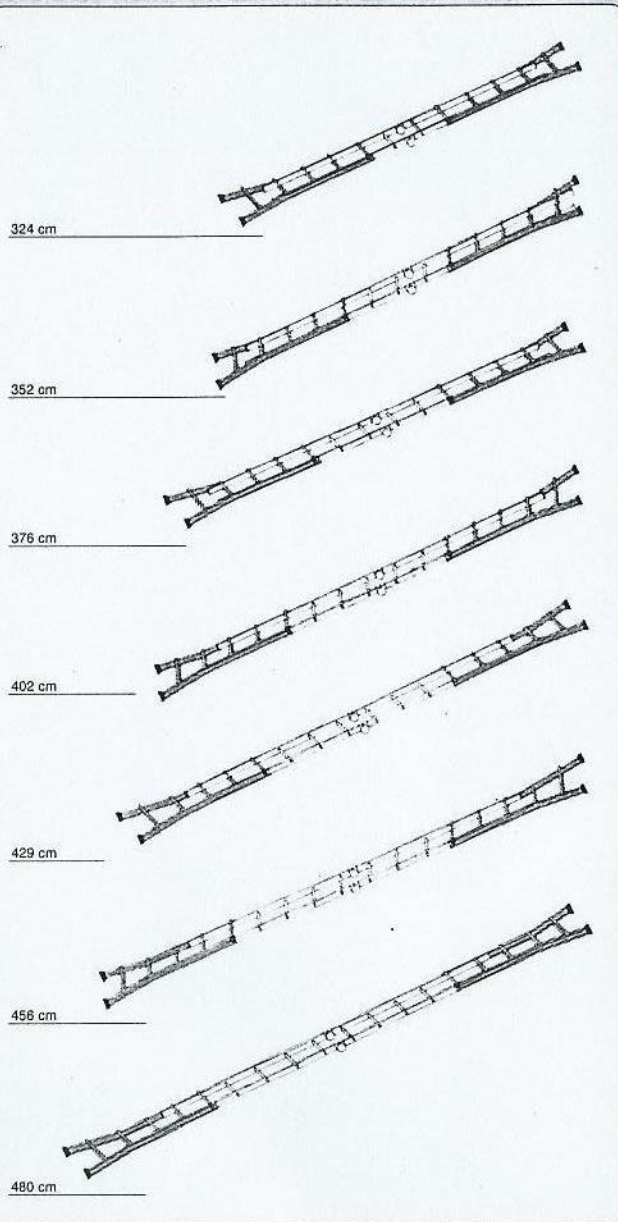

7 LUNGHEZZA SCALA A MURO
LONGUEURS DEPLOYEES
WALL LADDER HEIGHTS