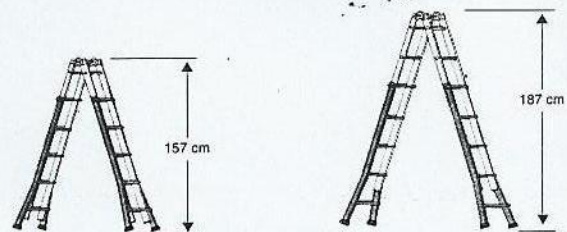

TECNICAL INFORMATION AND DIMENSIONS

| PATTERN | MATERIAL | WEIGHT | WALL LADDER | DOUBLE LADDER | TRESTLE | CLOSE LADDER ENCUMBERED DIMENSIONS |
|------------------|-----------|--------|-------------|---------------|---------|------------------------------------|
| BABY 2000 S.T.A. | ALUMINIUM | kg. 14 | cm. 485 max | cm. 223 max | cm. 122 | cm. 166x65x20 |

www.aluplasto.pt - aluplasto@mail.telepac.pt

QUALIFICAZIONE UNI-EN 287/1 ED UNI-EN 287/2 (131 MIG. - 135 MAG.)

BABY

LUXO

2000

BABY 2000 S.T.A.

SISTEMA DI SCALA MULTIPLA

21 applicazioni da una sola scala

21 ECHELLES EN 1

MULTIPLE LADDER SYSTEM

21 applications from one ladder

4 ALTEZZA SCALA A GRADINI
HAUTEURS EN ESCABEAU
STEP LADDER HEIGHTS

3 ALTEZZA INTELAIATURA
HAUTEURS EN TRETEAU
TRESTLE HEIGHTS

DA USARE ESCLUSIVAMENTE COME BANCO DI APPOGGIO
A EMPLOYER SEULEMENT COMME BANC D'APPUI
TO USE ONLY AS A SUPPORTING BENCH