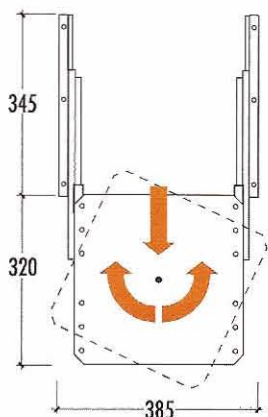

50 kg

ART. 1004**PORTATELEVISORE ESTRAIBILE E ORIENTABILE
USCITA SEMPLICE**

Profondità - Length mm	350
Larghezza - Width mm	355
Altezza - Thickness mm	45
Portata - Load capacity kg	50
Uscita - Max extension mm	220
Lungh. totale - Full Length mm	545
Dim. piastra - Dim. plates mm	320x320
Campo di rotazione - Rotation	360°
Imballo - Packing - pz - pc	5

- Scorrimento su guide a sfere in acciaio zincato.
- Piastra girevole in acciaio, verniciatura epossidica marrone.

**EXTRACTABLE AND ADJUSTABLE TV SWIVEL
SIMPLE EXTENSION**

- Running on ball-bearing galvanized slides.
- Brown painted plate.

50 kg

ART. 1005**PORTATELEVISORE ESTRAIBILE E ORIENTABILE
USCITA TOTALE**

Profondità - Length mm	350
Larghezza - Width mm	385
Altezza - Thickness mm	45
Portata - Load capacity kg	50
Uscita - Max extension mm	335
Lungh. totale - Full length mm	665
Dim. piastra - Dim. plates mm	320x320
Campo di rotazione - Rotation	360°
Imballo - Packing - pz - pc	5