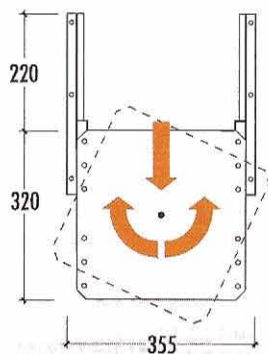

50 kg

ART. 1004**PORTATELEVISORE ESTRAIBILE E ORIENTABILE
USCITA SEMPLICE**

Profondità - Length mm	350
Larghezza - Width mm	355
Altezza - Thickness mm	45
Portata - Load capacity kg	50
Uscita - Max extension mm	220
Lungh. totale - Full Length mm	545
Dim. piastra - Dim. plates mm	320x320
Campo di rotazione - Rotation	360°
Imballo - Packing - pz - pc	5

- Scorrimento su guide a sfere in acciaio zincato.
- Piastra girevole in acciaio, verniciatura epossidica marrone.

**EXTRACTABLE AND ADJUSTABLE TV SWIVEL
SIMPLE EXTENSION**

- Running on ball-bearing galvanized slides.
- Brown painted plate.

50 kg

ART. 1005**PORTATELEVISORE ESTRAIBILE E ORIENTABILE
USCITA TOTALE**

Profondità - Length mm	350
Larghezza - Width mm	385
Altezza - Thickness mm	45
Portata - Load capacity kg	50
Uscita - Max extension mm	335
Lungh. totale - Full length mm	665
Dim. piastra - Dim. plates mm	320x320
Campo di rotazione - Rotation	360°
Imballo - Packing - pz - pc	5