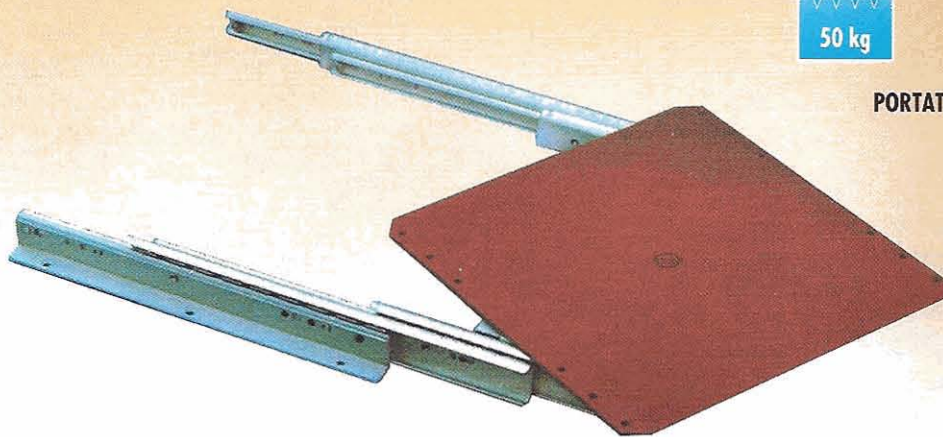

50 kg

ART. 1004**PORTATELEVISORE ESTRAIBILE E ORIENTABILE
USCITA SEMPLICE**

Profondità - Length mm	350
Larghezza - Width mm	355
Altezza - Thickness mm	45
Portata - Load capacity kg	50
Uscita - Max extension mm	220
Lungh. totale - Full Length mm	545
Dim. piastra - Dim. plates mm	320x320
Campo di rotazione - Rotation	360°
Imballo - Packing - pz - pc	5

- Scorrimento su guide a sfere in acciaio zincato.
- Piastra girevole in acciaio, verniciatura epossidica marrone.

**EXTRACTABLE AND ADJUSTABLE TV SWIVEL
SIMPLE EXTENSION**

- Running on ball-bearing galvanized slides.
- Brown painted plate.

50 kg

ART. 1005**PORTATELEVISORE ESTRAIBILE E ORIENTABILE
USCITA TOTALE**

Profondità - Length mm	350
Larghezza - Width mm	385
Altezza - Thickness mm	45
Portata - Load capacity kg	50
Uscita - Max extension mm	335
Lungh. totale - Full length mm	665
Dim. piastra - Dim. plates mm	320x320
Campo di rotazione - Rotation	360°
Imballo - Packing - pz - pc	5

- Scorrimento su guide a sfere in acciaio zincato.
- Piastra girevole in acciaio, verniciatura epossidica marrone.

**EXTRACTABLE AND ADJUSTABLE TV SWIVEL
FULL EXTENSION**

- Running on ball-bearing galvanized slides.
- Brown painted plate.