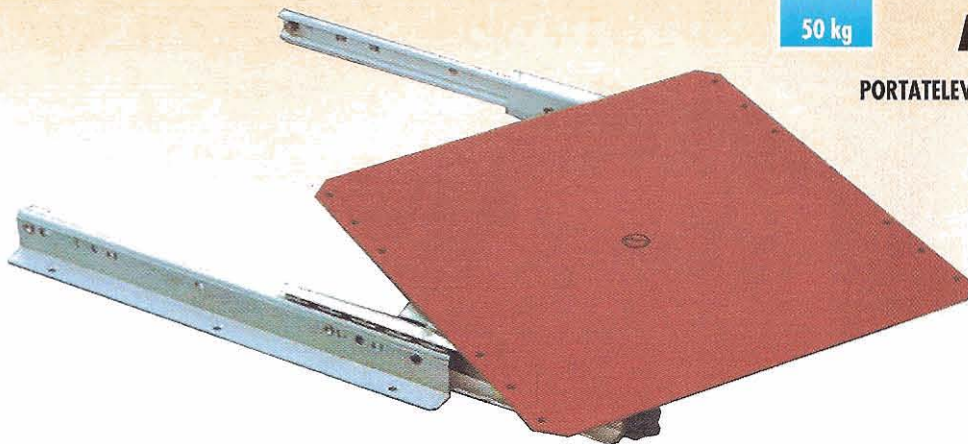

50 kg

ART. 1004**PORTATELEVISORE ESTRAIBILE E ORIENTABILE
USCITA SEMPLICE**

Profondità - Length mm	350
Larghezza - Width mm	355
Altezza - Thickness mm	45
Portata - Load capacity kg	50
Uscita - Max extension mm	220
Lungh. totale - Full Length mm	545
Dim. piastra - Dim. plates mm	320x320
Campo di rotazione - Rotation	360°
Imballo - Packing - pz - pc	5

- Scorrimento su guide a sfere in acciaio zincato.
- Piastra girevole in acciaio, verniciatura epossidica marrone.

**EXTRACTABLE AND ADJUSTABLE TV SWIVEL
SIMPLE EXTENSION**

- Running on ball-bearing galvanized slides.
- Brown painted plate.

50 kg

ART. 1005**PORTATELEVISORE ESTRAIBILE E ORIENTABILE
USCITA TOTALE**

Profondità - Length mm	350
Larghezza - Width mm	385
Altezza - Thickness mm	45
Portata - Load capacity kg	50
Uscita - Max extension mm	335
Lungh. totale - Full length mm	665
Dim. piastra - Dim. plates mm	320x320
Campo di rotazione - Rotation	360°
Imballo - Packing - pz - pc	5

- Scorrimento su guide a sfere in acciaio zincato.
- Piastra girevole in acciaio, verniciatura epossidica marrone.

**EXTRACTABLE AND ADJUSTABLE TV SWIVEL
FULL EXTENSION**

- Running on ball-bearing galvanized slides.
- Brown painted plate.