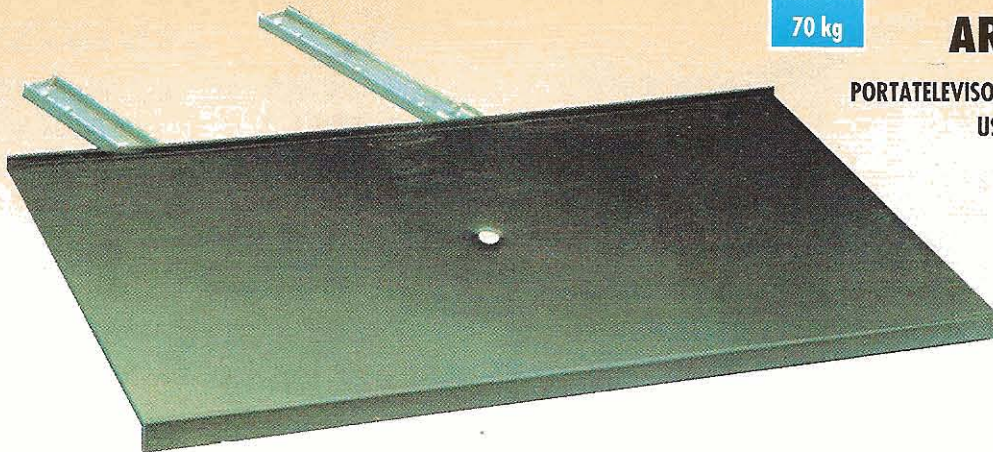

## ART. 1006

PORTATELEVISORE ESTRAIBILE E ORIENTABILE  
USCITA SEMPLICE

Profondità - Length mm	350
Larghezza - Width mm	650
Altezza - Thickness mm	28
Portata - Load capacity kg	40
Uscita - Max extension mm	210
Lungh. totale - Full length mm	515
Dim. piastra - Dim. plates mm	650x350
Campo di rotazione - Rotation	360°
Imballo - Packing - pz - pc	1

- Scorrimento su guide a sfere in acciaio zincato.
- Piastra girevole in acciaio, verniciatura epossidica marrone, nero o bianco.

### EXTRACTABLE AND ADJUSTABLE TV SWIVEL SIMPLE EXTENSION

- Running on ball-bearing galvanized slides.
- Brown, black, white, painted plate.

## ART. 1007

PORTATELEVISORE ESTRAIBILE E ORIENTABILE  
USCITA SEMPLICE

Profondità - Length mm	380
Larghezza - Width mm	650
Altezza - Thickness mm	32
Portata - Load capacity kg	70
Uscita - Max extension mm	205
Lungh. totale - Full length mm	585
Dim. piastra - Dim. plates mm	650x350
Campo di rotazione - Rotation	360°
Imballo - Packing - pz - pc	1