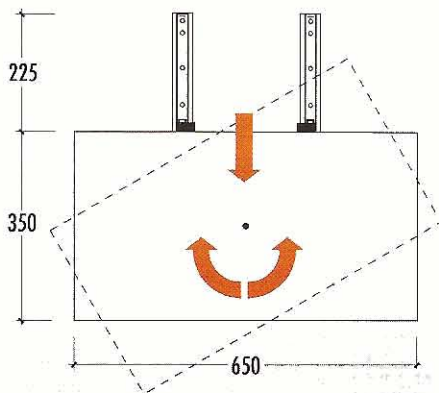

## ART. 1006

PORTATELEVISORE ESTRAIBILE E ORIENTABILE  
USCITA SEMPLICE

Profondità - Length mm	350
Larghezza - Width mm	650
Altezza - Thickness mm	28
Portata - Load capacity kg	40
Uscita - Max extension mm	210
Lungh. totale - Full length mm	515
Dim. piastra - Dim. plates mm	650x350
Campo di rotazione - Rotation	360°
Imballo - Packing - pz - pc	1

- Scorrimento su guide a sfere in acciaio zincato.
- Piastra girevole in acciaio, verniciatura epossidica marrone, nero o bianco.

## ART. 1007

PORTATELEVISORE ESTRAIBILE E ORIENTABILE  
USCITA SEMPLICE

Profondità - Length mm	380
Larghezza - Width mm	650
Altezza - Thickness mm	32
Portata - Load capacity kg	70
Uscita - Max extension mm	205
Lungh. totale - Full length mm	585
Dim. piastra - Dim. plates mm	650x350
Campo di rotazione - Rotation	360°
Imballo - Packing - pz - pc	1