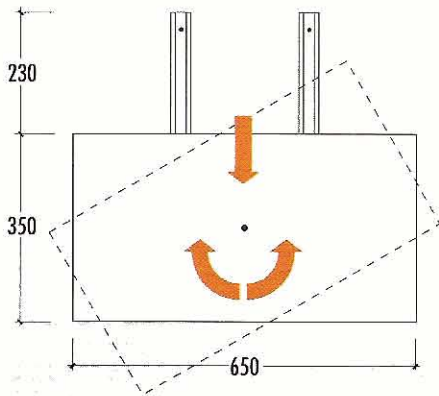

## ART. 1006

PORTATELEVISORE ESTRAIBILE E ORIENTABILE  
USCITA SEMPLICE

Profondità - Length mm	350
Larghezza - Width mm	650
Altezza - Thickness mm	28
Portata - Load capacity kg	40
Uscita - Max extension mm	210
Lungh. totale - Full length mm	515
Dim. piastra - Dim. plates mm	650x350
Campo di rotazione - Rotation	360°
Imballo - Packing - pz - pc	1

- Scorrimento su guide a sfere in acciaio zincato.
- Piastra girevole in acciaio, verniciatura epossidica marrone, nero o bianco.

### EXTRACTABLE AND ADJUSTABLE TV SWIVEL SIMPLE EXTENSION

- Running on ball-bearing galvanized slides.
- Brown, black, white, painted plate.

## ART. 1007

PORTATELEVISORE ESTRAIBILE E ORIENTABILE  
USCITA SEMPLICE

Profondità - Length mm	380
Larghezza - Width mm	650
Altezza - Thickness mm	32
Portata - Load capacity kg	70
Uscita - Max extension mm	205
Lungh. totale - Full length mm	585
Dim. piastra - Dim. plates mm	650x350
Campo di rotazione - Rotation	360°
Imballo - Packing - pz - pc	1