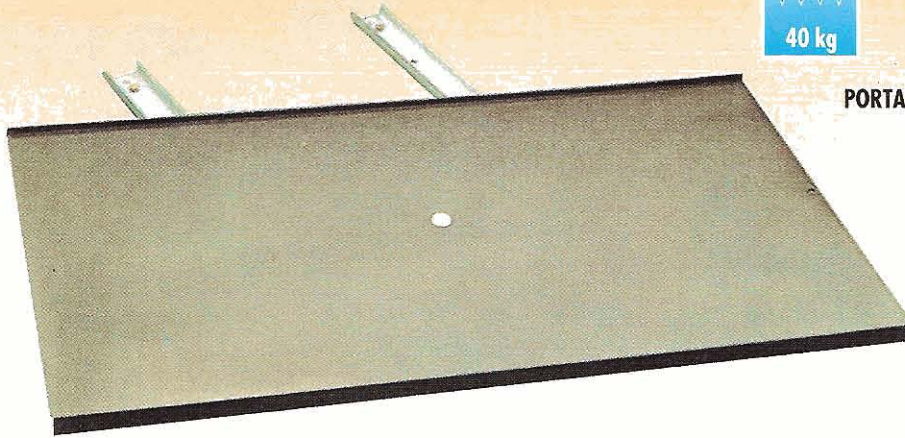

## ART. 1006

PORTATELEVISORE ESTRAIBILE E ORIENTABILE  
USCITA SEMPLICE

Profondità - Length mm	350
Larghezza - Width mm	650
Altezza - Thickness mm	28
Portata - Load capacity kg	40
Uscita - Max extension mm	210
Lungh. totale - Full length mm	515
Dim. piastra - Dim. plates mm	650x350
Campo di rotazione - Rotation	360°
Imballo - Packing - pz - pc	1

- Scorrimento su guide a sfere in acciaio zincato.
- Piastra girevole in acciaio, verniciatura epossidica marrone, nero o bianco.

### EXTRACTABLE AND ADJUSTABLE TV SWIVEL SIMPLE EXTENSION

- Running on ball-bearing galvanized slides.
- Brown, black, white, painted plate.

## ART. 1007

PORTATELEVISORE ESTRAIBILE E ORIENTABILE  
USCITA SEMPLICE

Profondità - Length mm	380
Larghezza - Width mm	650
Altezza - Thickness mm	32
Portata - Load capacity kg	70
Uscita - Max extension mm	205
Lungh. totale - Full length mm	585
Dim. piastra - Dim. plates mm	650x350
Campo di rotazione - Rotation	360°
Imballo - Packing - pz - pc	1