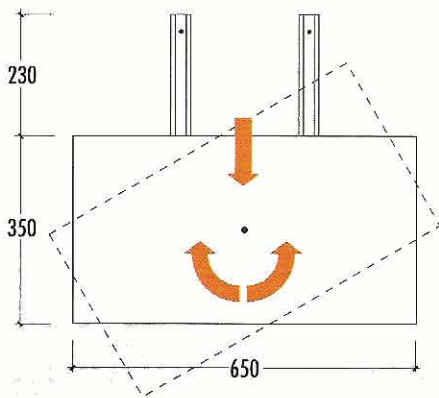

## ART. 1006

PORTATELEVISORE ESTRAIBILE E ORIENTABILE  
USCITA SEMPLICE

Profondità - Length mm	350
Larghezza - Width mm	650
Altezza - Thickness mm	28
Portata - Load capacity kg	40
Uscita - Max extension mm	210
Lungh. totale - Full length mm	515
Dim. piastra - Dim. plates mm	650x350
Campo di rotazione - Rotation	360°
Imballo - Packing - pz - pc	1

### EXTRACTABLE AND ADJUSTABLE TV SWIVEL SIMPLE EXTENSION

• Running on ball-bearing galvanized slides.

• Brown, black, white, painted plate.

## ART. 1007

PORTATELEVISORE ESTRAIBILE E ORIENTABILE  
USCITA SEMPLICE

Profondità - Length mm	380
Larghezza - Width mm	650
Altezza - Thickness mm	32
Portata - Load capacity kg	70
Uscita - Max extension mm	205
Lungh. totale - Full length mm	585
Dim. piastra - Dim. plates mm	650x350
Campo di rotazione - Rotation	360°
Imballo - Packing - pz - pc	1