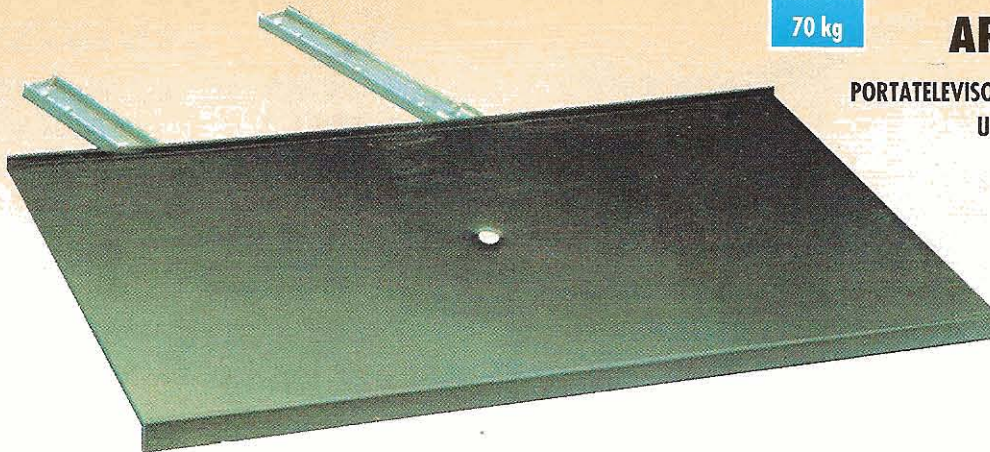

• Scorrimento su guide a sfere in acciaio zincato.

• Piastra girevole in acciaio, verniciatura epossidica marrone, nero o bianco.

### EXTRACTABLE AND ADJUSTABLE TV SWIVEL SIMPLE EXTENSION

• Running on ball-bearing galvanized slides.

• Brown, black, white, painted plate.

## ART. 1007

PORTATELEVISORE ESTRAIBILE E ORIENTABILE  
USCITA SEMPLICE

Profondità - Length mm	380
Larghezza - Width mm	650
Altezza - Thickness mm	32
Portata - Load capacity kg	70
Uscita - Max extension mm	205
Lungh. totale - Full length mm	585
Dim. piastra - Dim. plates mm	650x350
Campo di rotazione - Rotation	360°
Imballo - Packing - pz - pc	1