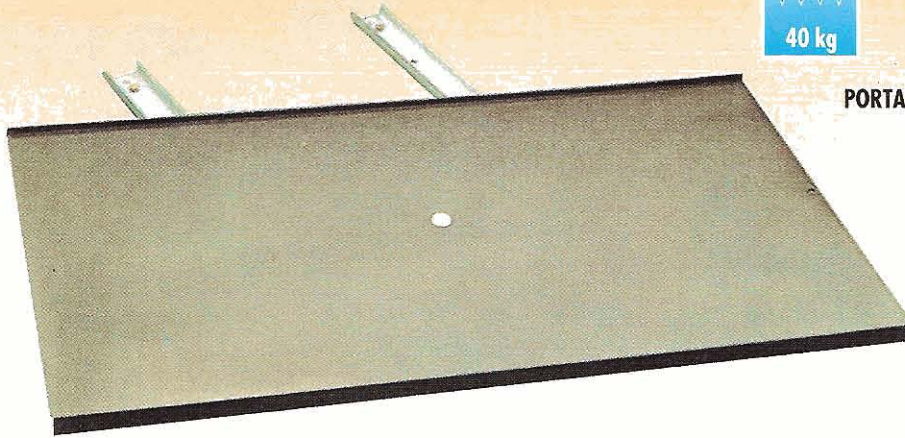

## ART. 1006

PORTATELEVISORE ESTRAIBILE E ORIENTABILE  
USCITA SEMPLICE

Profondità - Length mm	350
Larghezza - Width mm	650
Altezza - Thickness mm	28
Portata - Load capacity kg	40
Uscita - Max extension mm	210
Lungh. totale - Full length mm	515
Dim. piastra - Dim. plates mm	650x350
Campo di rotazione - Rotation	360°
Imballo - Packing - pz - pc	1

• Scorrimento su guide a sfere in acciaio zincato.

• Piastra girevole in acciaio, verniciatura epossidica marrone, nero o bianco.

### EXTRACTABLE AND ADJUSTABLE TV SWIVEL SIMPLE EXTENSION

• Running on ball-bearing galvanized slides.

• Brown, black, white, painted plate.

## ART. 1007

PORTATELEVISORE ESTRAIBILE E ORIENTABILE  
USCITA SEMPLICE

Profondità - Length mm	380
Larghezza - Width mm	650
Altezza - Thickness mm	32
Portata - Load capacity kg	70
Uscita - Max extension mm	205
Lungh. totale - Full length mm	585
Dim. piastra - Dim. plates mm	650x350
Campo di rotazione - Rotation	360°
Imballo - Packing - pz - pc	1