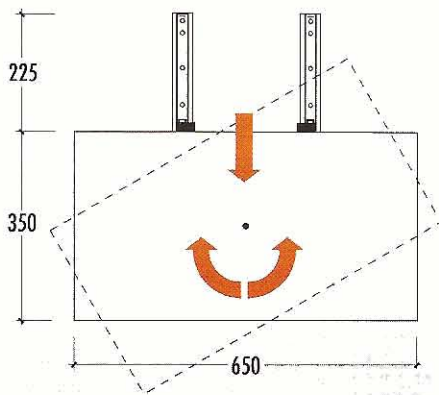

### EXTRACTABLE AND ADJUSTABLE TV SWIVEL SIMPLE EXTENSION

• Running on ball-bearing galvanized slides.

• Brown, black, white, painted plate.

## ART. 1007

PORTATELEVISORE ESTRAIBILE E ORIENTABILE  
USCITA SEMPLICE

Profondità - Length mm	380
Larghezza - Width mm	650
Altezza - Thickness mm	32
Portata - Load capacity kg	70
Uscita - Max extension mm	205
Lungh. totale - Full length mm	585
Dim. piastra - Dim. plates mm	650x350
Campo di rotazione - Rotation	360°
Imballo - Packing - pz - pc	1