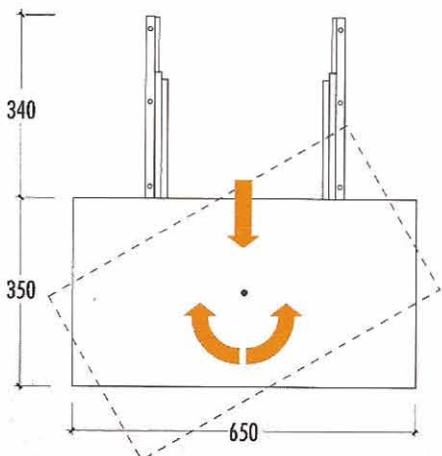

ART. 1015

PORTATELEVISORE ESTRAIBILE E ORIENTABILE
USCITA SEMPLICE

| | |
|--------------------------------|---------|
| Profondità - Length mm | 355 |
| Larghezza - Width mm | 650 |
| Altezza - Thickness mm | 53 |
| Portata - Load capacity kg | 50 |
| Uscita - Max extension mm | 220 |
| Lungh. totale - Full length mm | 560 |
| Dim. piastra - Dim. plates mm | 650x350 |
| Campo di rotazione - Rotation | 360° |
| Imballo - Packing - pz - pc | 1 |

- Scorrimento su guide a sfere in acciaio zincato.
- Piastra girevole in acciaio, verniciatura epossidica marrone, nero o bianco.

EXTRACTABLE AND ADJUSTABLE TV SWIVEL SIMPLE EXTENSION

- Running on ball-bearing galvanized slides.
- Brown, black, white, painted plate.

ART. 1016

PORTATELEVISORE ESTRAIBILE E ORIENTABILE
USCITA TOTALE

| | |
|--------------------------------|---------|
| Profondità - Length mm | 355 |
| Larghezza - Width mm | 650 |
| Altezza - Thickness mm | 53 |
| Portata - Load capacity kg | 50 |
| Uscita - Max extension mm | 340 |
| Lungh. totale - Full length mm | 675 |
| Dim. piastra - Dim. plates mm | 650x350 |
| Campo di rotazione - Rotation | 360° |
| Imballo - Packing - pz - pc | 1 |