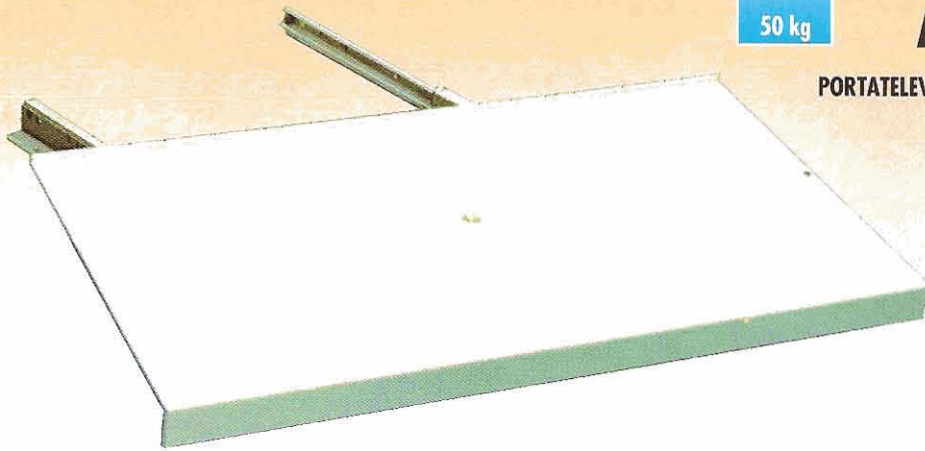

ART. 1015

PORTATELEVISORE ESTRAIBILE E ORIENTABILE
USCITA SEMPLICE

| | |
|--------------------------------|---------|
| Profondità - Length mm | 355 |
| Larghezza - Width mm | 650 |
| Altezza - Thickness mm | 53 |
| Portata - Load capacity kg | 50 |
| Uscita - Max extension mm | 220 |
| Lungh. totale - Full length mm | 560 |
| Dim. piastra - Dim. plates mm | 650x350 |
| Campo di rotazione - Rotation | 360° |
| Imballo - Packing - pz - pc | 1 |

- Scorrimento su guide a sfere in acciaio zincato.
- Piastra girevole in acciaio, verniciatura epossidica marrone, nero o bianco.

EXTRACTABLE AND ADJUSTABLE TV SWIVEL SIMPLE EXTENSION

- Running on ball-bearing galvanized slides.
- Brown, black, white, painted plate.

ART. 1016

PORTATELEVISORE ESTRAIBILE E ORIENTABILE
USCITA TOTALE

| | |
|--------------------------------|---------|
| Profondità - Length mm | 355 |
| Larghezza - Width mm | 650 |
| Altezza - Thickness mm | 53 |
| Portata - Load capacity kg | 50 |
| Uscita - Max extension mm | 340 |
| Lungh. totale - Full length mm | 675 |
| Dim. piastra - Dim. plates mm | 650x350 |
| Campo di rotazione - Rotation | 360° |
| Imballo - Packing - pz - pc | 1 |

- Scorrimento su guide a sfere in acciaio zincato.
- Piastra girevole in acciaio, verniciatura epossidica marrone, nero o bianco.

EXTRACTABLE AND ADJUSTABLE TV SWIVEL FULL EXTENSION

- Running on ball-bearing galvanized slides.
- Brown, black, white, painted plate.