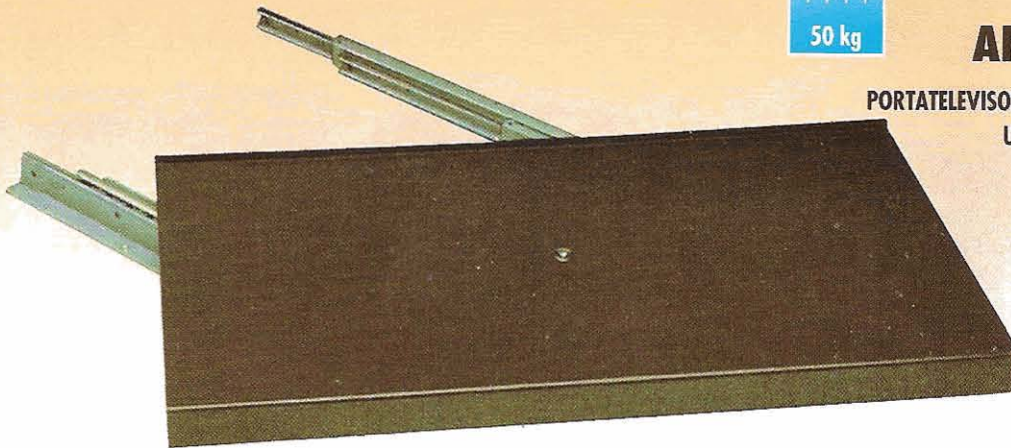

ART. 1015

PORTATELEVISORE ESTRAIBILE E ORIENTABILE
USCITA SEMPLICE

| | |
|--------------------------------|---------|
| Profondità - Length mm | 355 |
| Larghezza - Width mm | 650 |
| Altezza - Thickness mm | 53 |
| Portata - Load capacity kg | 50 |
| Uscita - Max extension mm | 220 |
| Lungh. totale - Full length mm | 560 |
| Dim. piastra - Dim. plates mm | 650x350 |
| Campo di rotazione - Rotation | 360° |
| Imballo - Packing - pz - pc | 1 |

- Scorrimento su guide a sfere in acciaio zincato.
- Piastra girevole in acciaio, verniciatura epossidica marrone, nero o bianco.

EXTRACTABLE AND ADJUSTABLE TV SWIVEL SIMPLE EXTENSION

- Running on ball-bearing galvanized slides.
- Brown, black, white, painted plate.

ART. 1016

PORTATELEVISORE ESTRAIBILE E ORIENTABILE
USCITA TOTALE

| | |
|--------------------------------|---------|
| Profondità - Length mm | 355 |
| Larghezza - Width mm | 650 |
| Altezza - Thickness mm | 53 |
| Portata - Load capacity kg | 50 |
| Uscita - Max extension mm | 340 |
| Lungh. totale - Full length mm | 675 |
| Dim. piastra - Dim. plates mm | 650x350 |
| Campo di rotazione - Rotation | 360° |
| Imballo - Packing - pz - pc | 1 |

- Scorrimento su guide a sfere in acciaio zincato.
- Piastra girevole in acciaio, verniciatura epossidica marrone, nero o bianco.

EXTRACTABLE AND ADJUSTABLE TV SWIVEL FULL EXTENSION

- Running on ball-bearing galvanized slides.
- Brown, black, white, painted plate.