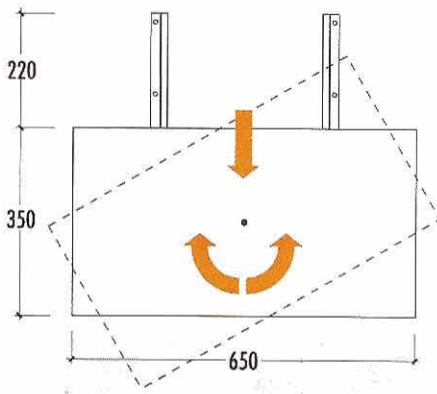

ART. 1015

PORTATELEVISORE ESTRAIBILE E ORIENTABILE
USCITA SEMPLICE

| | |
|--------------------------------|---------|
| Profondità - Length mm | 355 |
| Larghezza - Width mm | 650 |
| Altezza - Thickness mm | 53 |
| Portata - Load capacity kg | 50 |
| Uscita - Max extension mm | 220 |
| Lungh. totale - Full length mm | 560 |
| Dim. piastra - Dim. plates mm | 650x350 |
| Campo di rotazione - Rotation | 360° |
| Imballo - Packing - pz - pc | 1 |

- Scorrimento su guide a sfere in acciaio zincato.
- Piastra girevole in acciaio, verniciatura epossidica marrone, nero o bianco.

EXTRACTABLE AND ADJUSTABLE TV SWIVEL SIMPLE EXTENSION

- Running on ball-bearing galvanized slides.
- Brown, black, white, painted plate.

ART. 1016

PORTATELEVISORE ESTRAIBILE E ORIENTABILE
USCITA TOTALE

| | |
|--------------------------------|---------|
| Profondità - Length mm | 355 |
| Larghezza - Width mm | 650 |
| Altezza - Thickness mm | 53 |
| Portata - Load capacity kg | 50 |
| Uscita - Max extension mm | 340 |
| Lungh. totale - Full length mm | 675 |
| Dim. piastra - Dim. plates mm | 650x350 |
| Campo di rotazione - Rotation | 360° |
| Imballo - Packing - pz - pc | 1 |