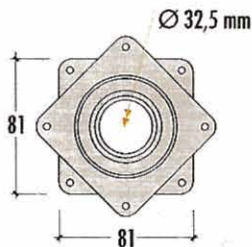

## ART. 997

PIASTRE GIREVOLI 360°

Lunghezza - Length mm	320
Larghezza - Width mm	320
Altezza - Thickness mm	10
Portata - Load capacity kg	40
Imballo - Packing - pz - pc	10

• Piastre in acciaio verniciatura epossidica marrone.

### REVOLVING PLATES 360°

• Brown painted plates.

80 kg

## ART. 1020

PIASTRE GIREVOLI 360° ROTANTI SU SFERE

Lunghezza - Length mm	81
Larghezza - Width mm	81
Altezza - Thickness mm	9
Portata - Load capacity kg	80
Imballo - Packing - pz - pc	50

• Piastre in acciaio zincate.