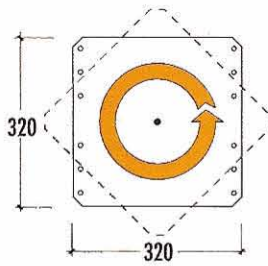

## ART. 997

PIASTRE GIREVOLI 360°

Lunghezza - Length mm	320
Larghezza - Width mm	320
Altezza - Thickness mm	10
Portata - Load capacity kg	40
Imballo - Packing - pz - pc	10

• Piastre in acciaio verniciatura epossidica marrone.

## ART. 1020

PIASTRE GIREVOLI 360° ROTANTI SU SFERE

Lunghezza - Length mm	81
Larghezza - Width mm	81
Altezza - Thickness mm	9
Portata - Load capacity kg	80
Imballo - Packing - pz - pc	50

• Piastre in acciaio zincate.