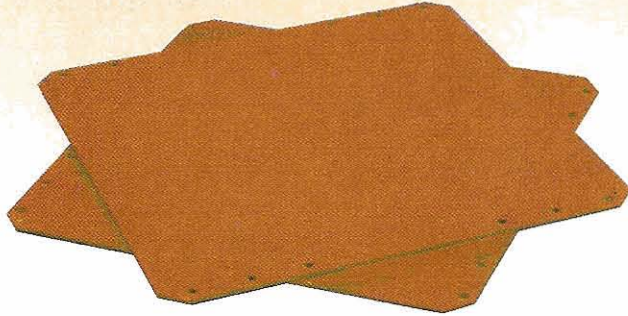

## ART. 997

PIASTRE GIREVOLI 360°

Lunghezza - Length mm	320
Larghezza - Width mm	320
Altezza - Thickness mm	10
Portata - Load capacity kg	40
Imballo - Packing - pz - pc	10

• Piastre in acciaio verniciatura epossidica marrone.

### REVOLVING PLATES 360°

• Brown painted plates.

80 kg

## ART. 1020

PIASTRE GIREVOLI 360° ROTANTI SU SFERE

Lunghezza - Length mm	81
Larghezza - Width mm	81
Altezza - Thickness mm	9
Portata - Load capacity kg	80
Imballo - Packing - pz - pc	50

• Piastre in acciaio zincate.