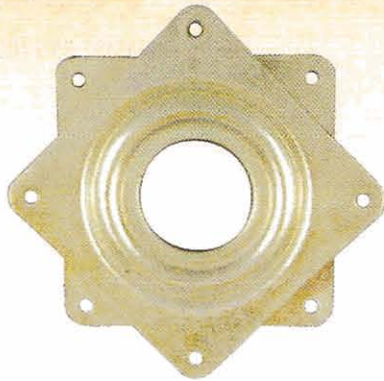

## ART. 997

PIASTRE GIREVOLI 360°

Lunghezza - Length mm	320
Larghezza - Width mm	320
Altezza - Thickness mm	10
Portata - Load capacity kg	40
Imballo - Packing - pz - pc	10

• Piastre in acciaio verniciatura epossidica marrone.

### REVOLVING PLATES 360°

• Brown painted plates.

80 kg

## ART. 1020

PIASTRE GIREVOLI 360° ROTANTI SU SFERE

Lunghezza - Length mm	81
Larghezza - Width mm	81
Altezza - Thickness mm	9
Portata - Load capacity kg	80
Imballo - Packing - pz - pc	50

• Piastre in acciaio zincate.

### REVOLVING PLATES 360° ROTATING ON BALLS

• Galvanized plates.