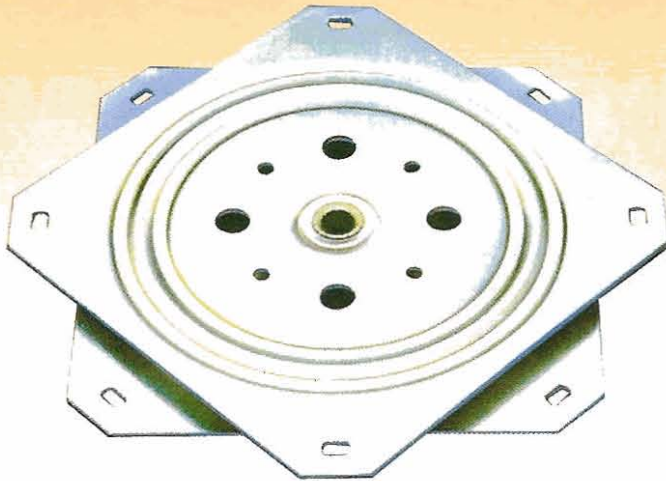

150 kg

ART. 1022

PIASTRE GIREVOLI 360° ROTANTI SU SFERE

Lunghezza - Length mm	155
Larghezza - Width mm	155
Altezza - Thickness mm	10,5
Portata - Load capacity kg	150
Imballo - Packing - pz - pc	25

• Piastre in acciaio zincate.

REVOLVING PLATES 360° ROTATING ON BALLS

• Galvanized plates.

150 kg

ART. 1025

PIASTRE GIREVOLI 360° ROTANTI SU SFERE

Lunghezza - Length mm	155
Larghezza - Width mm	155
Altezza - Thickness mm	10,5
Portata - Load capacity kg	150
Imballo - Packing - pz - pc	25

• Piastre in acciaio zincate.

REVOLVING PLATES 360° ROTATING ON BALLS

• Galvanized plates.