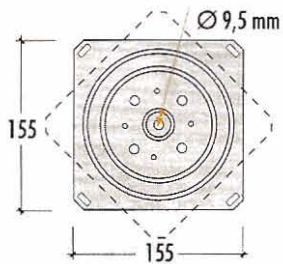

150 kg

ART. 1022

PIASTRE GIREVOLI 360° ROTANTI SU SFERE

Lunghezza - Length mm	155
Larghezza - Width mm	155
Altezza - Thickness mm	10,5
Portata - Load capacity kg	150
Imballo - Packing - pz - pc	25

• Piastre in acciaio zincate.

REVOLVING PLATES 360° ROTATING ON BALLS

• Galvanized plates.

150 kg

ART. 1025

PIASTRE GIREVOLI 360° ROTANTI SU SFERE

Lunghezza - Length mm	155
Larghezza - Width mm	155
Altezza - Thickness mm	10,5
Portata - Load capacity kg	150
Imballo - Packing - pz - pc	25