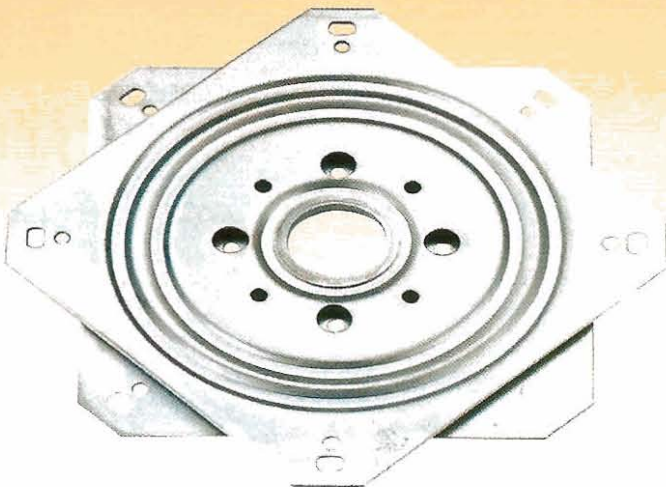

150 kg

ART. 1022

PIASTRE GIREVOLI 360° ROTANTI SU SFERE

Lunghezza - Length mm	155
Larghezza - Width mm	155
Altezza - Thickness mm	10,5
Portata - Load capacity kg	150
Imballo - Packing - pz - pc	25

• Piastre in acciaio zincate.

REVOLVING PLATES 360° ROTATING ON BALLS

• Galvanized plates.

150 kg

ART. 1025

PIASTRE GIREVOLI 360° ROTANTI SU SFERE

Lunghezza - Length mm	155
Larghezza - Width mm	155
Altezza - Thickness mm	10,5
Portata - Load capacity kg	150
Imballo - Packing - pz - pc	25

• Piastre in acciaio zincate.

REVOLVING PLATES 360° ROTATING ON BALLS

• Galvanized plates.