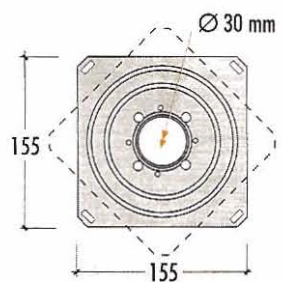

150 kg

ART. 1022

PIASTRE GIREVOLI 360° ROTANTI SU SFERE

Lunghezza - Length mm	155
Larghezza - Width mm	155
Altezza - Thickness mm	10,5
Portata - Load capacity kg	150
Imballo - Packing - pz - pc	25

• Piastre in acciaio zincate.

REVOLVING PLATES 360° ROTATING ON BALLS

• Galvanized plates.

150 kg

ART. 1025

PIASTRE GIREVOLI 360° ROTANTI SU SFERE

Lunghezza - Length mm	155
Larghezza - Width mm	155
Altezza - Thickness mm	10,5
Portata - Load capacity kg	150
Imballo - Packing - pz - pc	25

• Piastre in acciaio zincate.

REVOLVING PLATES 360° ROTATING ON BALLS

• Galvanized plates.