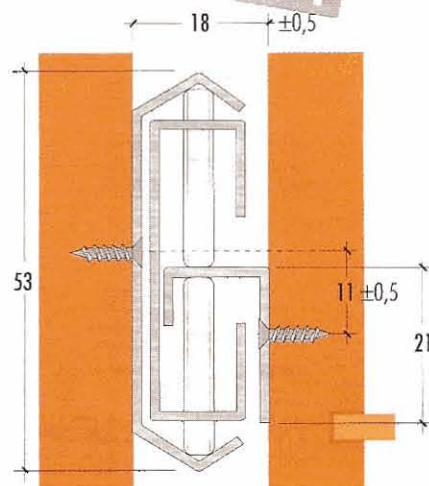

40 kg

SERIE 391

FISSAGGIO LATERALE • USCITA TOTALE
SCORRIMENTO SU CUSCINETTI
CON RUOTA IN ACCIAIO

25 kg

SERIE 1925

FISSAGGIO LATERALE • USCITA TOTALE
SCORRIMENTO SU CUSCINETTI
CON RUOTA IN DELRIN

Codice lunghezza Length code	Lungh. guida Length A mm	Corsa Extension C mm	Lunghezza Length D mm
30	300	290	590
35	350	340	690
40	400	390	790
45	450	440	890
50	500	490	990
55	550	540	1090
60	600	590	1190
65	650	640	1290
70	700	690	1390
75	750	740	1490
80	800	790	1590

- Fermo in uscita a levetta per consentire un'estrazione lineare del cassetto.
- Portata per coppia: 40 kg (Serie 391) 25 kg (Serie 1925).
- Montaggio: viti a testa svasata \varnothing 3,5 mm
- Zincatura bianca.

SIDE MOUNTING FULL EXTENSION**SERIE 391:** Rolling steel ballbearings.**SERIE 1925:** Rolling delrin ballbearings.

- Progressive action slide.
- Positive stop, convenient lift-out disconnect.
- Guide rollers minimize side play.
- Stay-closed design.
- Load capacity up to 40 kg (Serie 391).
- Load capacity up to 25 kg (Serie 1925).
- Fixing with wood-screws \varnothing 3,5 mm
- Finish: zinc coated cold rolled steel.