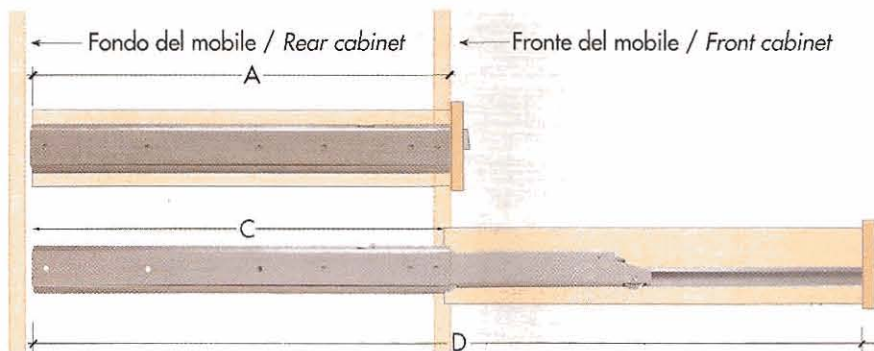

40 kg

SERIE 391

FISSAGGIO LATERALE • USCITA TOTALE
SCORRIMENTO SU CUSCINETTI
CON RUOTA IN ACCIAIO

25 kg

SERIE 1925

FISSAGGIO LATERALE • USCITA TOTALE
SCORRIMENTO SU CUSCINETTI
CON RUOTA IN DELRIN

Codice lunghezza Length code	Lungh. guida Length A mm	Corsa Extension C mm	Lunghezza Length D mm
30	300	290	590
35	350	340	690
40	400	390	790
45	450	440	890
50	500	490	990
55	550	540	1090
60	600	590	1190
65	650	640	1290
70	700	690	1390
75	750	740	1490
80	800	790	1590

- Fermo in uscita a levetta per consentire un'estrazione lineare del cassetto.
- Portata per coppia: 40 kg (Serie 391) 25 kg (Serie 1925).
- Montaggio: viti a testa svasata \varnothing 3,5 mm
- Zincatura bianca.

SIDE MOUNTING FULL EXTENSION**SERIE 391:** Rolling steel ballbearings.**SERIE 1925:** Rolling delrin ballbearings.

- Progressive action slide.
- Positive stop, convenient lift-out disconnect.
- Guide rollers minimize side play.
- Stay-closed design.
- Load capacity up to 40 kg (Serie 391).
- Load capacity up to 25 kg (Serie 1925).
- Fixing with wood-screws \varnothing 3,5 mm
- Finish: zinc coated cold rolled steel.