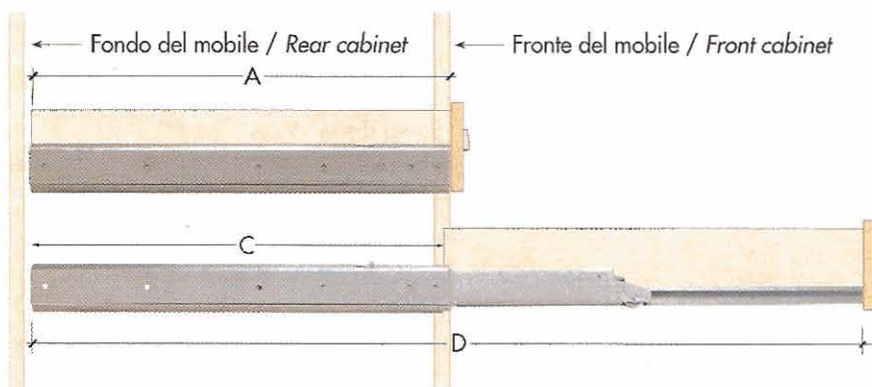

40 kg

SERIE 1923

FISSAGGIO A SQUADRA • USCITA TOTALE
SCORRIMENTO SU CUSCINETTI
CON RUOTA IN ACCIAIO

25 kg

SERIE 1933

FISSAGGIO A SQUADRA • USCITA TOTALE
SCORRIMENTO SU CUSCINETTI
CON RUOTA IN DELRIN

Codice lunghezza Length code	Lungh. guida Length A mm	Corsa Extension C mm	Lunghezza Length D mm
30	300	290	590
35	350	340	690
40	400	390	790
45	450	440	890
50	500	490	990
55	550	540	1090
60	600	590	1190
65	650	640	1290
70	700	690	1390
75	750	740	1490
80	800	790	1590

- Fermo in uscita a levetta che consente un'estrazione lineare del cassetto.
- Portata per coppia: 40 kg (Serie 1923) 25 kg (Serie 1933).
- Montaggio: viti a testa svasata \varnothing 3,5 mm
- Zincatura bianca.

BOTTOM MOUNTING FULL EXTENSION**SERIE 1923:** Rolling steel ball-bearings.**SERIE 1933:** Rolling delrin ball-bearings.

- Progressive action slide.
- Positive stop, convenient lift-out disconnect.
- Guide rollers minimize side play.
- Stay-closed design.
- Load capacity up to 40 kg (Serie 1923).
- Load capacity up to 25 kg (Serie 1933).
- Fixing with wood-screws \varnothing 3,5 mm
- Finish: zinc coated cold rolled steel.