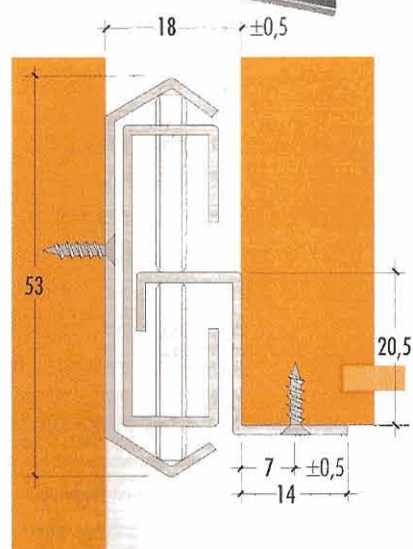

40 kg

SERIE 1923

FISSAGGIO A SQUADRA • USCITA TOTALE
SCORRIMENTO SU CUSCINETTI
CON RUOTA IN ACCIAIO

25 kg

SERIE 1933

FISSAGGIO A SQUADRA • USCITA TOTALE
SCORRIMENTO SU CUSCINETTI
CON RUOTA IN DELRIN

Codice lunghezza Length code	Lungh. guida Length A mm	Corsa Extension C mm	Lunghezza Length D mm
30	300	290	590
35	350	340	690
40	400	390	790
45	450	440	890
50	500	490	990
55	550	540	1090
60	600	590	1190
65	650	640	1290
70	700	690	1390
75	750	740	1490
80	800	790	1590

- Fermo in uscita a levetta che consente un'estrazione lineare del cassetto.
- Portata per coppia: 40 kg (Serie 1923) 25 kg (Serie 1933).
- Montaggio: viti a testa svasata \varnothing 3,5 mm
- Zincatura bianca.

BOTTOM MOUNTING FULL EXTENSION**SERIE 1923:** Rolling steel ball-bearings.**SERIE 1933:** Rolling delrin ball-bearings.

- Progressive action slide.
- Positive stop, convenient lift-out disconnect.
- Guide rollers minimize side play.
- Stay-closed design.
- Load capacity up to 40 kg (Serie 1923).
- Load capacity up to 25 kg (Serie 1933).
- Fixing with wood-screws \varnothing 3,5 mm
- Finish: zinc coated cold rolled steel.