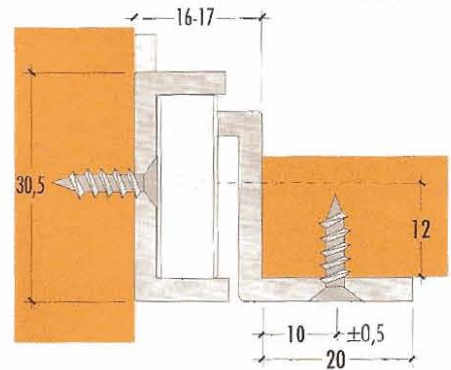

# SERIE 2093

FISSAGGIO A SQUADRA • USCITA SEMPLICE  
SCORRIMENTO SU CUSCINETTI CON RUOTA IN  
ACCIAIO RICOPERTA IN NYLON

Codice lunghezza Length code	Lunghezza guida Length A mm	Corsa Extension C mm	Lunghezza Length D mm
30	300	183	483
35	350	233	583
40	400	283	683
45	450	333	783
50	500	358	858
55	550	408	958
60	600	458	1058
65	650	508	1158
70	700	558	1258
75	750	608	1358
80	800	658	1458
85	850	708	1558
90	900	758	1658
09	950	808	1758
10	1000	858	1858
15	1050	908	1958
16	1100	958	2058

- Particolare sagomatura del profilo guida, per consentire una perfetta e funzionale autochiusura.
- Profilo laterale e profilo per il cassetto con foratura a passo 32 mm
- Doppio fermo in uscita che permette il blocco del cassetto in posizione aperta.
- Portata per coppia: 80 kg
- Montaggio: viti a testa svasata Ø 4 mm
- Verniciatura con polveri epossidiche.

## BOTTOM MOUNTING • SINGLE EXTENSION RUNNING ON STEEL-COVERED BY NYLON BALL BEARINGS

- The double stop hold the drawer in open position.
- Hole pattern 32 mm
- Load capacity: 80 kg
- Fixing with wood screws Ø 4 mm
- Finish epoxy coated.