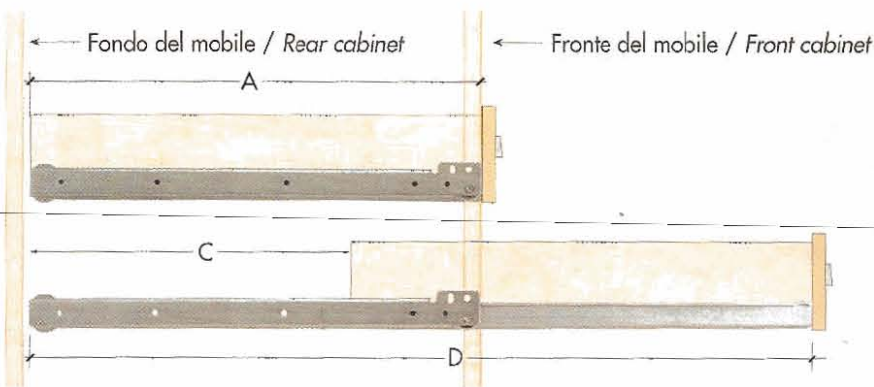

# SERIE 2093

FISSAGGIO A SQUADRA • USCITA SEMPLICE  
SCORRIMENTO SU CUSCINETTI CON RUOTA IN  
ACCIAIO RICOPERTA IN NYLON

Codice lunghezza Length code	Lunghezza guida Length A mm	Corsa Extension C mm	Lunghezza Length D mm
30	300	183	483
35	350	233	583
40	400	283	683
45	450	333	783
50	500	358	858
55	550	408	958
60	600	458	1058
65	650	508	1158
70	700	558	1258
75	750	608	1358
80	800	658	1458
85	850	708	1558
90	900	758	1658
09	950	808	1758
10	1000	858	1858
15	1050	908	1958
16	1100	958	2058

- Particolare sagomatura del profilo guida, per consentire una perfetta e funzionale autochiusura.
- Profilo laterale e profilo per il cassetto con foratura a passo 32 mm
- Doppio fermo in uscita che permette il blocco del cassetto in posizione aperta.
- Portata per coppia: 80 kg
- Montaggio: viti a testa svasata Ø 4 mm
- Verniciatura con polveri epossidiche.

## BOTTOM MOUNTING • SINGLE EXTENSION RUNNING ON STEEL-COVERED BY NYLON BALL BEARINGS

- The double stop hold the drawer in open position.
- Hole pattern 32 mm
- Load capacity: 80 kg
- Fixing with wood screws Ø 4 mm
- Finish epoxy coated.