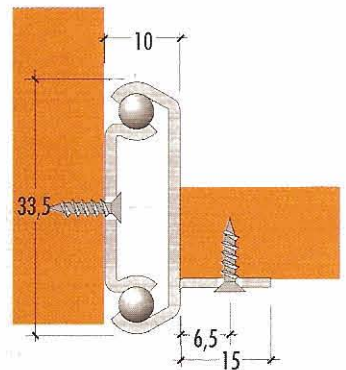

30 kg

## SERIE 2206

FISSAGGIO A SQUADRA • USCITA SEMPLICE  
FRONTALE RIBALTABILE

LUNGHEZZE E CORSE COME SERIE 851  
LENGTH AND EXTENSION AS SERIE 851

- Scorrimento silenzioso su sfere.
- La parte scorrevole è provvista di alette per l'appoggio del ripiano e di squadra frontale per applicazione di un pannello frontale per applicazione di un pannello con la possibilità di reclinarlo completamente.
- Portata per coppia: 30 kg
- Montaggio: viti a testa svasata  $\varnothing 3,5$  mm
- Finitura: zincatura, bianca o nera.

### BOTTOM FIXING • 80% EXTENSION DROP FRONT HINGED BRACKETS

- Silent movement on ball-bearing.
- Hinge-action front-door revolving.
- Bottom mount-mounting tabs on drawer profile for ease of attachment.
- 30 kg load.
- Fixing with wood screws 3,5  $\varnothing$  mm
- Finish: bright or black zinc-plated.