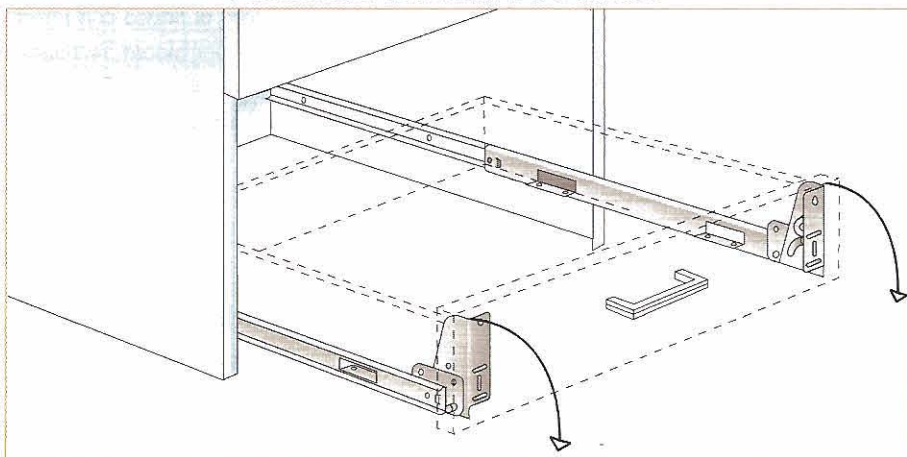

## SERIE 2206

FISSAGGIO A SQUADRA • USCITA SEMPLICE  
FRONTALE RIBALTABILE

LUNGHEZZE E CORSE COME SERIE 851  
LENGTH AND EXTENSION AS SERIE 851

- Scorrimento silenzioso su sfere.
- La parte scorrevole è provvista di alette per l'appoggio del ripiano e di squadra frontale per applicazione di un pannello frontale per applicazione di un pannello con la possibilità di reclinarlo completamente.
- Portata per coppia: 30 kg
- Montaggio: viti a testa svasata  $\varnothing 3,5$  mm
- Finitura: zincatura, bianca o nera.

### BOTTOM FIXING • 80% EXTENSION DROP FRONT HINGED BRACKETS

- Silent movement on ball-bearing.
- Hinge-action front-door revolving.
- Bottom mount-mounting tabs on drawer profile for ease of attachment.
- 30 kg load.
- Fixing with wood screws 3,5  $\varnothing$  mm
- Finish: bright or black zinc-plated.