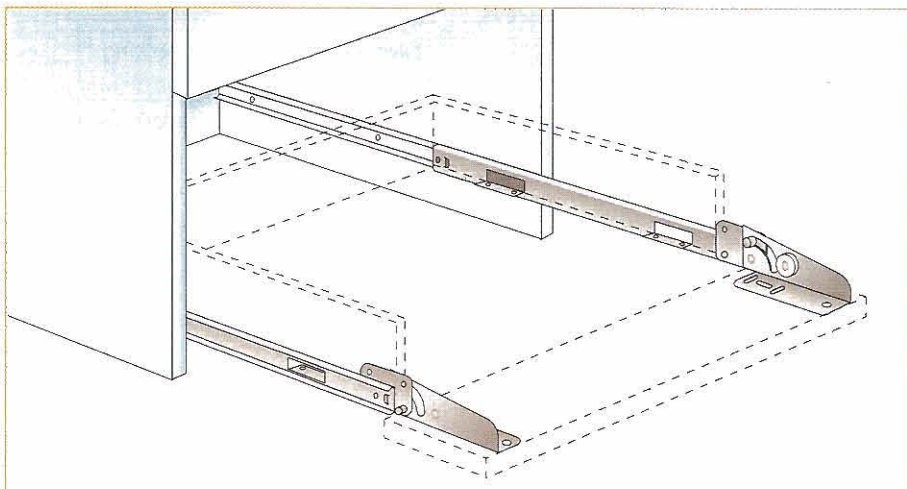

## SERIE 2206

FISSAGGIO A SQUADRA • USCITA SEMPLICE  
FRONTALE RIBALTABILE

LUNGHEZZE E CORSE COME SERIE 851  
LENGTH AND EXTENSION AS SERIE 851

- Scorrimento silenzioso su sfere.
- La parte scorrevole è provvista di alette per l'appoggio del ripiano e di squadra frontale per applicazione di un pannello frontale per applicazione di un pannello con la possibilità di reclinarlo completamente.
- Portata per coppia: 30 kg
- Montaggio: viti a testa svasata  $\varnothing 3,5$  mm
- Finitura: zincatura, bianca o nera.

### BOTTOM FIXING • 80% EXTENSION DROP FRONT HINGED BRACKETS

- Silent movement on ball-bearing.
- Hinge-action front-door revolving.
- Bottom mount-mounting tabs on drawer profile for ease of attachment.
- 30 kg load.
- Fixing with wood screws 3,5  $\varnothing$  mm
- Finish: bright or black zinc-plated.