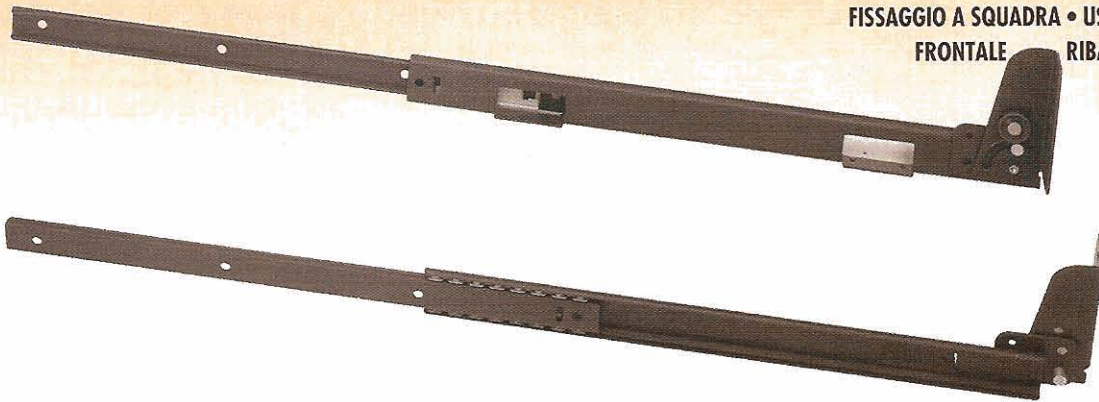

30 kg

## SERIE 2206

FISSAGGIO A SQUADRA • USCITA SEMPLICE  
FRONTALE RIBALTABILE

LUNGHEZZE E CORSE COME SERIE 851  
LENGTH AND EXTENSION AS SERIE 851

- Scorrimento silenzioso su sfere.
- La parte scorrevole è provvista di alette per l'appoggio del ripiano e di squadra frontale per applicazione di un pannello frontale per applicazione di un pannello con la possibilità di reclinarlo completamente.
- Portata per coppia: 30 kg
- Montaggio: viti a testa svasata  $\varnothing 3,5$  mm
- Finitura: zincatura, bianca o nera.

### BOTTOM FIXING • 80% EXTENSION DROP FRONT HINGED BRACKETS

- Silent movement on ball-bearing.
- Hinge-action front-door revolving.
- Bottom mount-mounting tabs on drawer profile for ease of attachment.
- 30 kg load.
- Fixing with wood screws 3,5  $\varnothing$  mm
- Finish: bright or black zinc-plated.