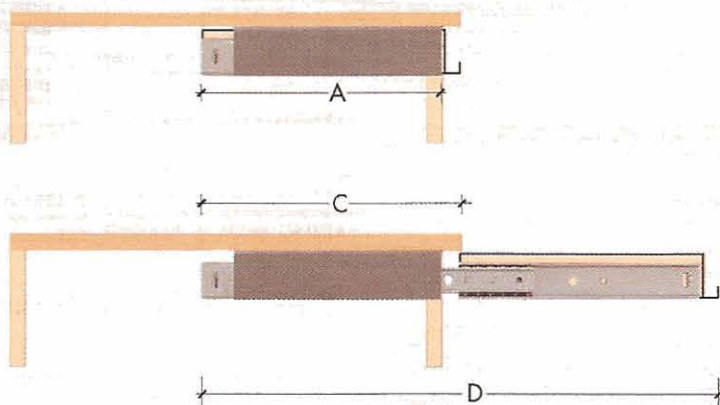

30 kg

SERIE 2234GUIDE PER PORTATASTIERE
USCITA TOTALE

Codice lunghezza Length code	Lunghezza guida Length	Corsa Extension	Lunghezza Length
	A mm	C mm	D mm
22	220	274	494
27	270	323	593

- Scorrimento silenzioso su sfere, è dotata di profilo fisso con squadra angolare per l'applicazione sotto qualsiasi scrivania o tavolo.
- Profilo scorrevole dotato di foratura a passo 32 mm
- Portata per coppia: 30 kg
- Montaggio: viti a testa svasata $\varnothing 3,5$ mm
- Finitura: zincatura, bianca o nera.

**KEY BOARD TRAY RUNNER
TOP FIXING • FULL EXTENSION**

- Silent movement on ball-bearing.
- 32 mm fixing hole pattern.
- 30 kg load rating.
- Fixing with wood screws 3,5 \varnothing mm
- Finish: bright or black zinc-plated.