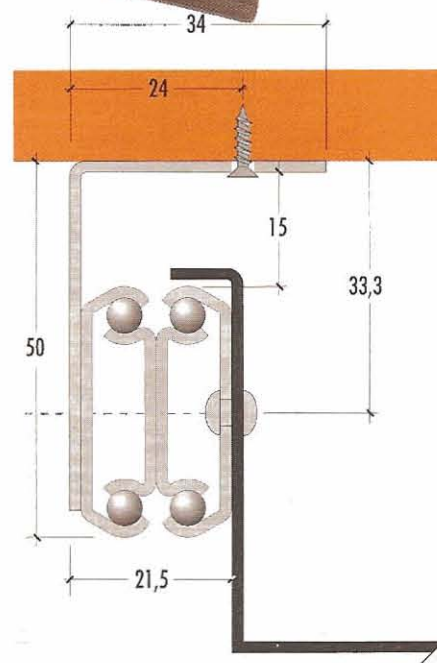

30 kg

SERIE 2234GUIDE PER PORTATASTIERE
USCITA TOTALE

Codice lunghezza Length code	Lunghezza guida Length	Corsa Extension	Lunghezza Length
	A mm	C mm	D mm
22	220	274	494
27	270	323	593

- Scorrimento silenzioso su sfere, è dotata di profilo fisso con squadra angolare per l'applicazione sotto qualsiasi scrivania o tavolo.
- Profilo scorrevole dotato di foratura a passo 32 mm
- Portata per coppia: 30 kg
- Montaggio: viti a testa svasata $\varnothing 3,5$ mm
- Finitura: zincatura, bianca o nera.

**KEY BOARD TRAY RUNNER
TOP FIXING • FULL EXTENSION**

- Silent movement on ball-bearing.
- 32 mm fixing hole pattern.
- 30 kg load rating.
- Fixing with wood screws 3,5 \varnothing mm
- Finish: bright or black zinc-plated.