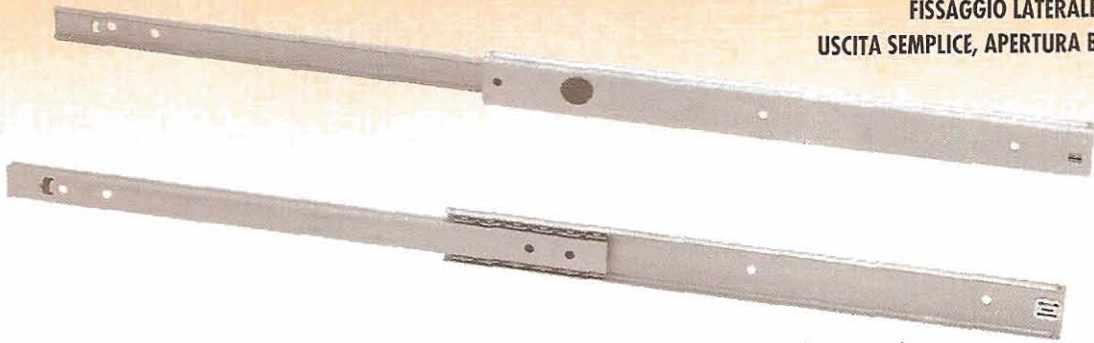

SERIE 2291

**FISSAGGIO LATERALE
USCITA SEMPLICE, APERTURA BILATERALE**

Blocco in chiusura, per tenere chiuso il cassetto.

Codice lunghezza Length code	Lunghezza guida Guide length A mm	Corsa Extension C mm	Lunghezza Length D mm
19	182	112	294
22	214	144	358
25	246	176	422
28	278	208	486
31	310	240	550
34	342	272	614
37	374	304	678
40	406	336	742
43	438	368	806

- Scorrimento silenzioso su sfere.
- Profilo per il cassetto con inserto in materiale plastico per blocco in chiusura.
- Profilo laterale con foratura a passo 32 mm
- Portata per coppia: 15 kg
- Montaggio con viti Ø 3 mm
- Finitura: zincatura, bianca o nera.

SIDE FIXING • FRONT REAR TRAVEL 80% EXTENSION

- 80% extension (x2) two way travel.
- Silent movement on ball-bearing.
- Stay close feature holds the drawer in.
- 32 mm fixing hole pattern cabinet member.
- 15 kg load rating.