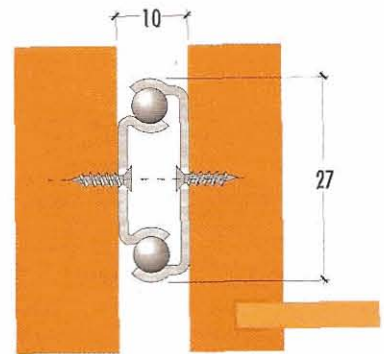

SERIE 2291

**FISSAGGIO LATERALE
USCITA SEMPLICE, APERTURA BILATERALE**

Blocco in chiusura, per tenere chiuso il cassetto.

Codice lunghezza Length code	Lunghezza guida Guide length A mm	Corsa Extension C mm	Lunghezza Length D mm
19	182	112	294
22	214	144	358
25	246	176	422
28	278	208	486
31	310	240	550
34	342	272	614
37	374	304	678
40	406	336	742
43	438	368	806

- Scorrimento silenzioso su sfere.
- Profilo per il cassetto con inserto in materiale plastico per blocco in chiusura.
- Profilo laterale con foratura a passo 32 mm
- Portata per coppia: 15 kg
- Montaggio con viti Ø 3 mm
- Finitura: zincatura, bianca o nera.

SIDE FIXING • FRONT REAR TRAVEL 80% EXTENSION

- 80% extension (x2) two way travel.
- Silent movement on ball-bearing.
- Stay close feature holds the drawer in.
- 32 mm fixing hole pattern cabinet member.
- 15 kg load rating.