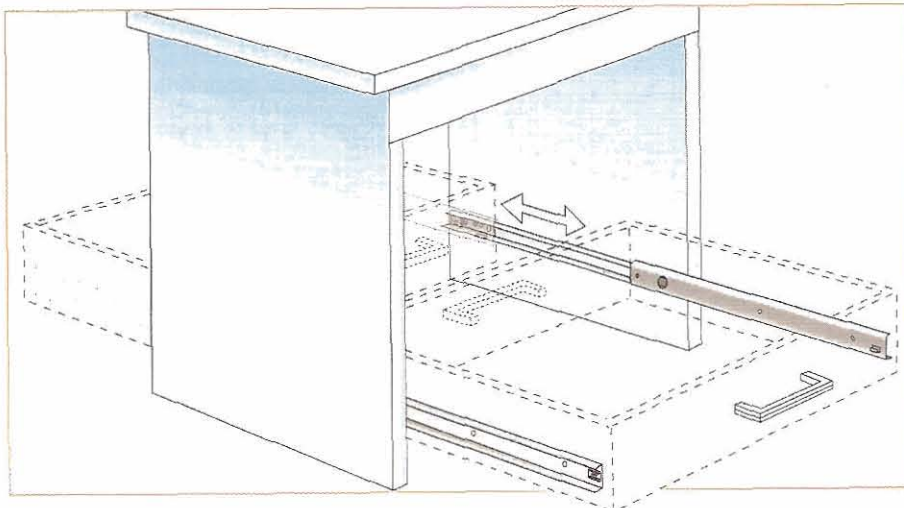

SERIE 2291

**FISSAGGIO LATERALE
USCITA SEMPLICE, APERTURA BILATERALE**

Blocco in chiusura, per tenere chiuso il cassetto.

Codice lunghezza Length code	Lunghezza guida Guide length A mm	Corsa Extension C mm	Lunghezza Length D mm
19	182	112	294
22	214	144	358
25	246	176	422
28	278	208	486
31	310	240	550
34	342	272	614
37	374	304	678
40	406	336	742
43	438	368	806

- Scorrimento silenzioso su sfere.
- Profilo per il cassetto con inserto in materiale plastico per blocco in chiusura.
- Profilo laterale con foratura a passo 32 mm
- Portata per coppia: 15 kg
- Montaggio con viti Ø 3 mm
- Finitura: zincatura, bianca o nera.

SIDE FIXING • FRONT REAR TRAVEL 80% EXTENSION

- 80% extension (x2) two way travel.
- Silent movement on ball-bearing.
- Stay close feature holds the drawer in.
- 32 mm fixing hole pattern cabinet member.
- 15 kg load rating.