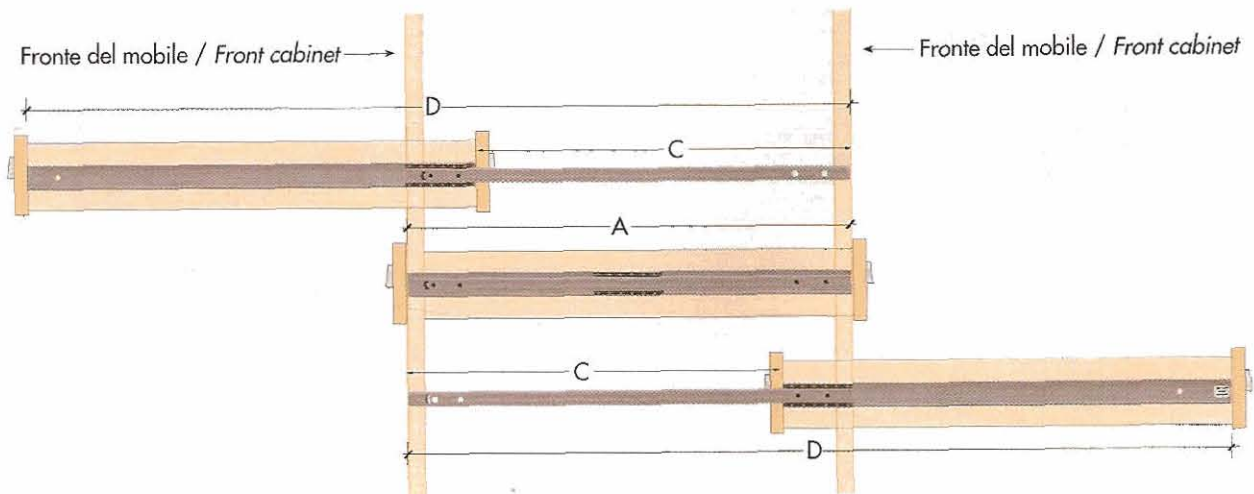

SERIE 2291

**FISSAGGIO LATERALE
USCITA SEMPLICE, APERTURA BILATERALE**

Blocco in chiusura, per tenere chiuso il cassetto.

Codice lunghezza Length code	Lunghezza guida Guide length A mm	Corsa Extension C mm	Lunghezza Length D mm
19	182	112	294
22	214	144	358
25	246	176	422
28	278	208	486
31	310	240	550
34	342	272	614
37	374	304	678
40	406	336	742
43	438	368	806

- Scorrimento silenzioso su sfere.
- Profilo per il cassetto con inserto in materiale plastico per blocco in chiusura.
- Profilo laterale con foratura a passo 32 mm
- Portata per coppia: 15 kg
- Montaggio con viti Ø 3 mm
- Finitura: zincatura, bianca o nera.

SIDE FIXING • FRONT REAR TRAVEL 80% EXTENSION

- 80% extension (x2) two way travel.
- Silent movement on ball-bearing.
- Stay close feature holds the drawer in.
- 32 mm fixing hole pattern cabinet member.
- 15 kg load rating.