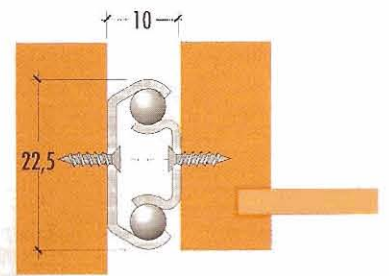

15 kg

SERIE 352

FISSAGGIO LATERALE • USCITA SEMPLICE

Codice lunghezza Length code	Lunghezza guida Length	Lunghezza Length	Corsa Extension	Lunghezza Length
	A mm	B mm	C mm	D mm
20	200	185	143	328
25	250	235	193	428
30	300	285	243	528
32	325	285	268	553
35	350	335	293	628
38	380	365	323	688
40	400	385	343	728
45	450	435	393	828
50	500	485	383	868
55	550	535	433	968
60	600	585	483	1068

- Scorrimento silenzioso su sfere.
- Profilo per il fianco con foratura a passo 32 mm
- Portata per coppia: 15 kg (in verticale)
8 kg (in orizzontale)
- Montaggio: viti a testa svasata \varnothing 3 mm
- Finitura: zincatura, bianca o nera.

SIDE FIXING • 80% EXTENSION

- Silent movement on ball-bearing.
- 32 mm fixing hole pattern on cabinet member.
- 15 kg load rating (side mounting).
- 8 kg load rating (flat mounting).
- Fixing with wood screws $3 \varnothing$ mm
- Finish: bright or black zinc-plated.