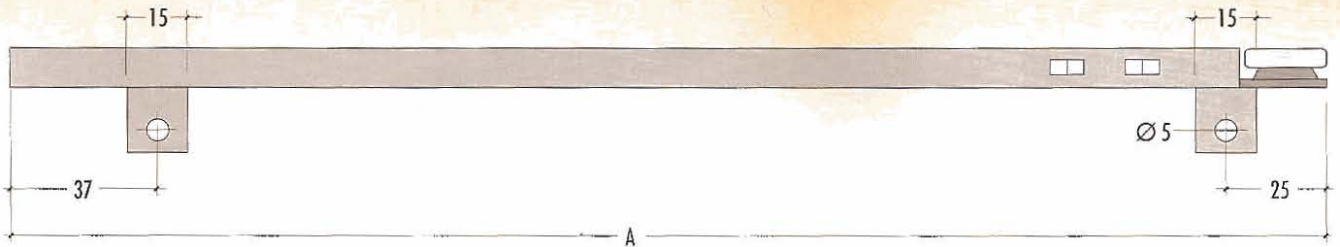

ARTICOLO 4067

SELF CLOSING RUNNER WITH
HANGERS FOR MOUNTING TO TOP
FOR SERIES: 4000 - 4001 - 4002 - 4003 - 4011

SQUADRETTE PER PARTE FISSA
PER SERIE: 4000 - 4001 - 4002 - 4003 - 4011

Lungh. guida / Length

A mm B mm

* 250	64
* 272	64
300	96
350	128
400	192
450	224
500	288
550	320
600	384

* Solo per serie/ Only for series: 4000 - 4001 - 4011

ARTICOLO 4051

SELF CLOSING RUNNER WITH
BRACKETS FOR SHELVES
FOR SERIES: 4002 - 4003

SQUADRETTE PER PARTE SCORREVOLE
PER SERIE: 4002 - 4003

Lungh. guida / Length

A mm

300
350
400
450
500
550
600