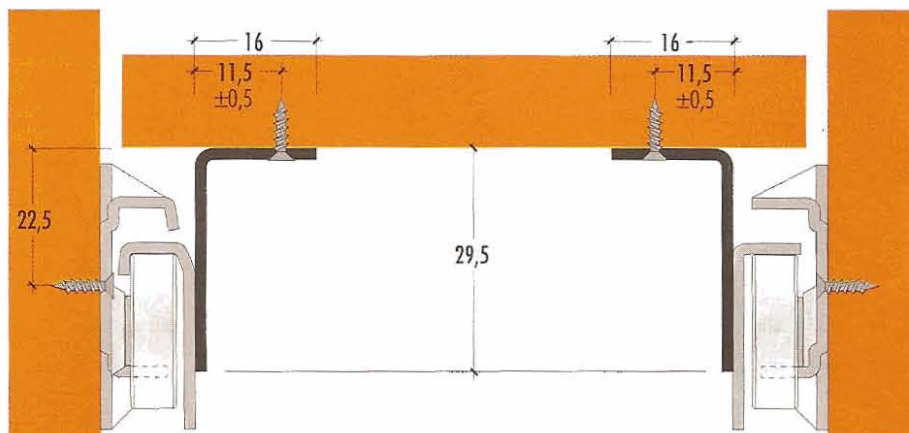

ARTICOLO 4067

SELF CLOSING RUNNER WITH
HANGERS FOR MOUNTING TO TOP
FOR SERIES: 4000 - 4001 - 4002 - 4003 - 4011

SQUADRETTE PER PARTE FISSA
PER SERIE: 4000 - 4001 - 4002 - 4003 - 4011

Lungh. guida / Length

A mm B mm

* 250	64
* 272	64
300	96
350	128
400	192
450	224
500	288
550	320
600	384

* Solo per serie/ Only for series: 4000 - 4001 - 4011

ARTICOLO 4051

SELF CLOSING RUNNER WITH
BRACKETS FOR SHELVES
FOR SERIES: 4002 - 4003

SQUADRETTE PER PARTE SCORREVOLE
PER SERIE: 4002 - 4003

Lungh. guida / Length

A mm

300
350
400
450
500
550
600