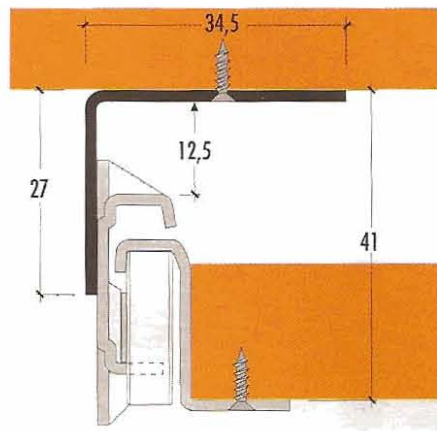

ARTICOLO 4067

SELF CLOSING RUNNER WITH
HANGERS FOR MOUNTING TO TOP
FOR SERIES: 4000 - 4001 - 4002 - 4003 - 4011

SQUADRETTE PER PARTE FISSA
PER SERIE: 4000 - 4001 - 4002 - 4003 - 4011

Lungh. guida / Length

A mm B mm

* 250	64
* 272	64
300	96
350	128
400	192
450	224
500	288
550	320
600	384

* Solo per serie/ Only for series: 4000 - 4001 - 4011

ARTICOLO 4051

SELF CLOSING RUNNER WITH
BRACKETS FOR SHELVES
FOR SERIES: 4002 - 4003

SQUADRETTE PER PARTE SCORREVOLE
PER SERIE: 4002 - 4003

Lungh. guida / Length

A mm

300
350
400
450
500
550
600