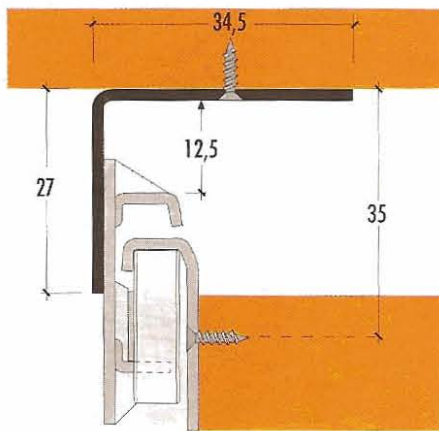

ARTICOLO 4067

SELF CLOSING RUNNER WITH
HANGERS FOR MOUNTING TO TOP
FOR SERIES: 4000 - 4001 - 4002 - 4003 - 4011

SQUADRETTE PER PARTE FISSA
PER SERIE: 4000 - 4001 - 4002 - 4003 - 4011

Lungh. guida / Length

A mm B mm

* 250	64
* 272	64
300	96
350	128
400	192
450	224
500	288
550	320
600	384

* Solo per serie/ Only for series: 4000 - 4001 - 4011

ARTICOLO 4051

SELF CLOSING RUNNER WITH
BRACKETS FOR SHELVES
FOR SERIES: 4002 - 4003

SQUADRETTE PER PARTE SCORREVOLE
PER SERIE: 4002 - 4003

Lungh. guida / Length

A mm

300
350
400
450
500
550
600