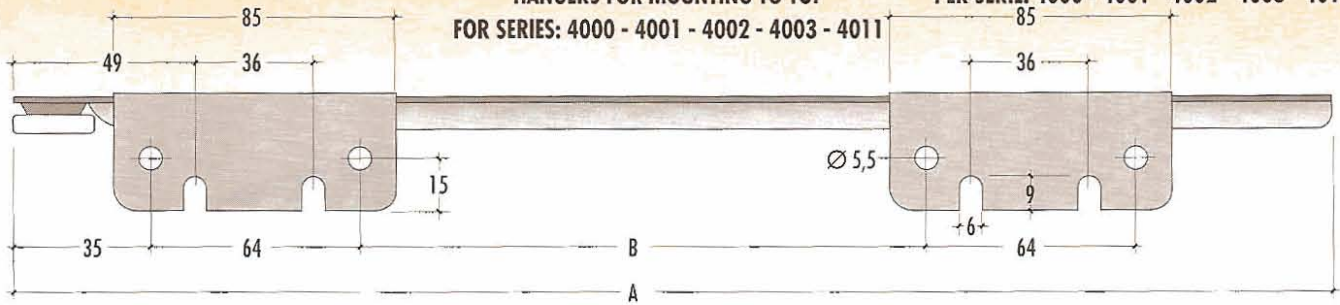

ARTICOLO 4067

SELF CLOSING RUNNER WITH
HANGERS FOR MOUNTING TO TOP
FOR SERIES: 4000 - 4001 - 4002 - 4003 - 4011

SQUADRETTE PER PARTE FISSA
PER SERIE: 4000 - 4001 - 4002 - 4003 - 4011

Lungh. guida / Length

A mm B mm

* 250	64
* 272	64
300	96
350	128
400	192
450	224
500	288
550	320
600	384

* Solo per serie/ Only for series: 4000 - 4001 - 4011

ARTICOLO 4051

SELF CLOSING RUNNER WITH
BRACKETS FOR SHELVES
FOR SERIES: 4002 - 4003

SQUADRETTE PER PARTE SCORREVOLE
PER SERIE: 4002 - 4003

Lungh. guida / Length

A mm

300
350
400
450
500
550
600