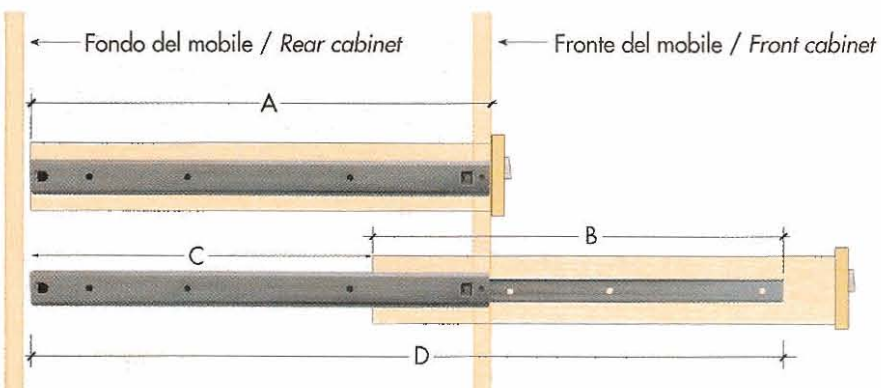

30 kg

SERIE 831

FISSAGGIO LATERALE • USCITA SEMPLICE
Con fermo in gomma e blocco in chiusura.

Codice lunghezza Length code	Lunghezza guida Length A mm	Lunghezza Length B mm	Corsa Extension C mm	Lunghezza Length D mm
30	300	285	187	472
35	350	335	237	572
40	400	385	287	672
45	450	435	337	772
50	500	485	387	872
55	550	535	437	972
60	600	585	435	1020
65	650	635	485	1120
70	700	685	535	1220
75	750	735	585	1320
80	800	785	635	1420

- Scorrimento silenzioso su sfere.
- Profilo per il fianco con inserto in materiale plastico per blocco in chiusura.
- Profilo per il fianco con foratura a passo 32 mm
- Portata per coppia: 30 kg
- Montaggio: viti a testa svasata \varnothing 3,5 mm
- Finitura: zincatura, bianca o nera.

SIDE FIXING • 80% EXTENSION

- Silent movement on ball-bearing.
- Stay close feature holds the drawer in.
- 32 mm fixing hole pattern on cabinet member.
- 30 kg load rating.
- Fixing with wood screws 3,5 \varnothing mm
- Finish: bright or black zinc-plated.