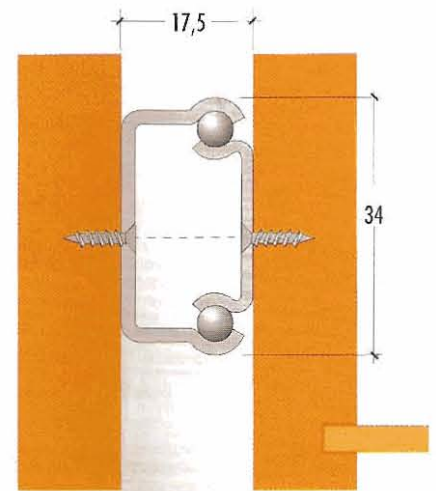

30 kg

SERIE 831

FISSAGGIO LATERALE • USCITA SEMPLICE
Con fermo in gomma e blocco in chiusura.

Codice lunghezza Length code	Lunghezza guida Length A mm	Lunghezza Length B mm	Corsa Extension C mm	Lunghezza Length D mm
30	300	285	187	472
35	350	335	237	572
40	400	385	287	672
45	450	435	337	772
50	500	485	387	872
55	550	535	437	972
60	600	585	435	1020
65	650	635	485	1120
70	700	685	535	1220
75	750	735	585	1320
80	800	785	635	1420

- Scorrimento silenzioso su sfere.
- Profilo per il fianco con inserto in materiale plastico per blocco in chiusura.
- Profilo per il fianco con foratura a passo 32 mm
- Portata per coppia: 30 kg
- Montaggio: viti a testa svasata \varnothing 3,5 mm
- Finitura: zincatura, bianca o nera.

SIDE FIXING • 80% EXTENSION

- Silent movement on ball-bearing.
- Stay close feature holds the drawer in.
- 32 mm fixing hole pattern on cabinet member.
- 30 kg load rating.
- Fixing with wood screws 3,5 \varnothing mm
- Finish: bright or black zinc-plated.