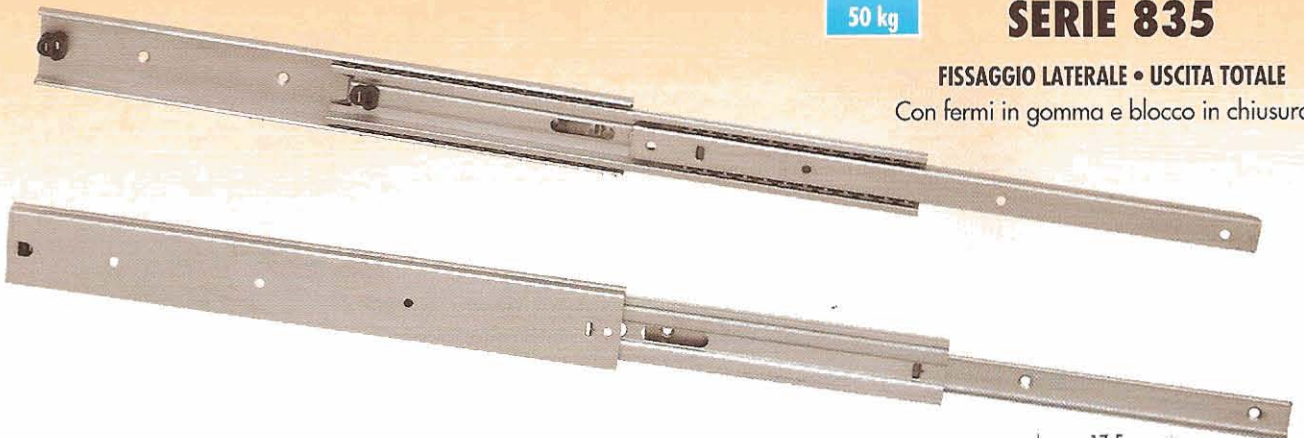

# SERIE 835

**FISSAGGIO LATERALE • USCITA TOTALE**  
Con fermi in gomma e blocco in chiusura

Codice lunghezza <i>Length code</i>	Lunghezza guida <i>Length</i>	Corsa <i>Extension</i>	Lunghezza <i>Length</i>
	A mm	C mm	D mm
30	300	321	621
35	350	369	719
40	400	417	817
45	450	465	915
50	500	513	1013
55	550	587	1137
60	600	635	1235
65	650	683	1333
70	700	731	1431
75	750	779	1529
80	800	827	1627

- Scorrimento silenzioso su sfere.
- Profilo per il fianco e profilo intermedio dotati di inserto in materiale plastico per blocco in chiusura.
- Profilo per il fianco con foratura a passo 32 mm
- Portata per coppia: 50 kg
- Montaggio: viti a testa svasata Ø 3,5 mm
- Finitura: zincatura, bianca o nera.

### SIDE FIXING • FULL EXTENSION

- Full ball bearing slide action.
- Mount hole pattern 32 mm base.
- Stay-close action holds the closed drawer in.
- 50 kg load rating.
- Fixing with wood screws 3,5 Ø mm
- Finish: bright or black zinc-plated.