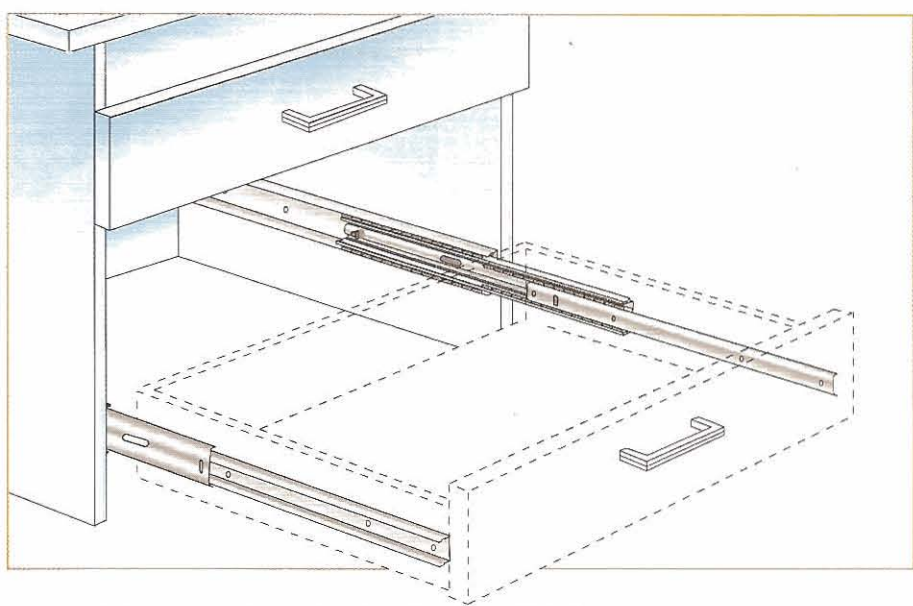

# SERIE 835

**FISSAGGIO LATERALE • USCITA TOTALE**  
Con fermi in gomma e blocco in chiusura

Codice lunghezza <i>Length code</i>	Lunghezza guida <i>Length</i>	Corsa <i>Extension</i>	Lunghezza <i>Length</i>
	A mm	C mm	D mm
30	300	321	621
35	350	369	719
40	400	417	817
45	450	465	915
50	500	513	1013
55	550	587	1137
60	600	635	1235
65	650	683	1333
70	700	731	1431
75	750	779	1529
80	800	827	1627

- Scorrimento silenzioso su sfere.
- Profilo per il fianco e profilo intermedio dotati di inserto in materiale plastico per blocco in chiusura.
- Profilo per il fianco con foratura a passo 32 mm
- Portata per coppia: 50 kg
- Montaggio: viti a testa svasata Ø 3,5 mm
- Finitura: zincatura, bianca o nera.

### SIDE FIXING • FULL EXTENSION

- Full ball bearing slide action.
- Mount hole pattern 32 mm base.
- Stay-close action holds the closed drawer in.
- 50 kg load rating.
- Fixing with wood screws 3,5 Ø mm
- Finish: bright or black zinc-plated.