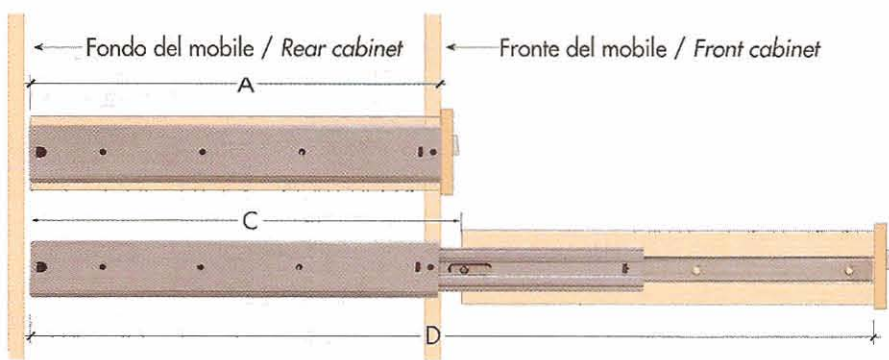

# SERIE 835

**FISSAGGIO LATERALE • USCITA TOTALE**  
Con fermi in gomma e blocco in chiusura

Codice lunghezza <i>Length code</i>	Lunghezza guida <i>Length</i>	Corsa <i>Extension</i>	Lunghezza <i>Length</i>
	A mm	C mm	D mm
30	300	321	621
35	350	369	719
40	400	417	817
45	450	465	915
50	500	513	1013
55	550	587	1137
60	600	635	1235
65	650	683	1333
70	700	731	1431
75	750	779	1529
80	800	827	1627

- Scorrimento silenzioso su sfere.
- Profilo per il fianco e profilo intermedio dotati di inserto in materiale plastico per blocco in chiusura.
- Profilo per il fianco con foratura a passo 32 mm
- Portata per coppia: 50 kg
- Montaggio: viti a testa svasata Ø 3,5 mm
- Finitura: zincatura, bianca o nera.

### SIDE FIXING • FULL EXTENSION

- Full ball bearing slide action.
- Mount hole pattern 32 mm base.
- Stay-close action holds the closed drawer in.
- 50 kg load rating.
- Fixing with wood screws 3,5 Ø mm
- Finish: bright or black zinc-plated.