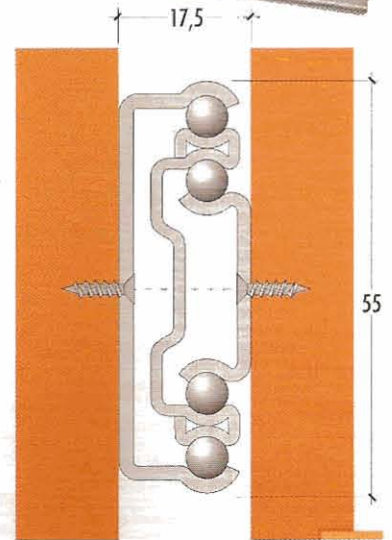

# SERIE 835

**FISSAGGIO LATERALE • USCITA TOTALE**  
Con fermi in gomma e blocco in chiusura

Codice lunghezza <i>Length code</i>	Lunghezza guida <i>Length</i>	Corsa <i>Extension</i>	Lunghezza <i>Length</i>
	A mm	C mm	D mm
30	300	321	621
35	350	369	719
40	400	417	817
45	450	465	915
50	500	513	1013
55	550	587	1137
60	600	635	1235
65	650	683	1333
70	700	731	1431
75	750	779	1529
80	800	827	1627

- Scorrimento silenzioso su sfere.
- Profilo per il fianco e profilo intermedio dotati di inserto in materiale plastico per blocco in chiusura.
- Profilo per il fianco con foratura a passo 32 mm
- Portata per coppia: 50 kg
- Montaggio: viti a testa svasata Ø 3,5 mm
- Finitura: zincatura, bianca o nera.

### SIDE FIXING • FULL EXTENSION

- Full ball bearing slide action.
- Mount hole pattern 32 mm base.
- Stay-close action holds the closed drawer in.
- 50 kg load rating.
- Fixing with wood screws 3,5 Ø mm
- Finish: bright or black zinc-plated.