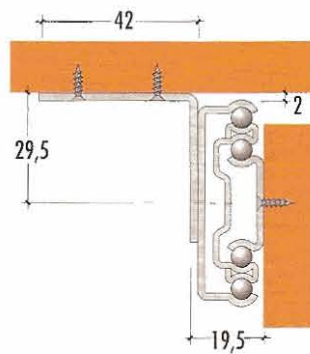

SERIE 2225

SISTEMI DI FISSAGGIO - MOUNTING SYSTEM

Parte frontale
Front door

(1:2)

(1:2)

Guide Serie 835 con squadrette applicate sulla parte fissa.
Lunghezze e corse come Serie 835.

Runners serie 835 with brackets for top and bottom mount.
Lengths and extensions see Serie 835.

SERIE 836

SISTEMI DI FISSAGGIO - MOUNTING SYSTEM

Parte frontale
Front door

(1:2)

(1:2)

Guide Serie 835 con squadra applicata sulla parte scorrevole.
Lunghezze e corse come Serie 835

Runners serie 835 with brackets for top and bottom mount.
Lengths and extensions see Serie 835.