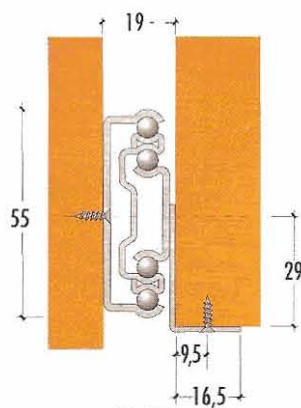

SERIE 2225

SISTEMI DI FISSAGGIO - MOUNTING SYSTEM

Parte frontale
Front door

(1:2)

(1:2)

Guide Serie 835 con squadrette applicate sulla parte fissa.
Lunghezze e corse come Serie 835.

Runners serie 835 with brackets for top and bottom mount.
Lengths and extensions see Serie 835.

SERIE 836

SISTEMI DI FISSAGGIO - MOUNTING SYSTEM

Parte frontale
Front door

(1:2)

(1:2)

Guide Serie 835 con squadra applicata sulla parte scorrevole.
Lunghezze e corse come Serie 835

Runners serie 835 with brackets for top and bottom mount.
Lengths and extensions see Serie 835.