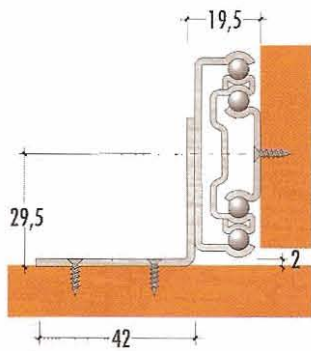

SERIE 2225

SISTEMI DI FISSAGGIO - MOUNTING SYSTEM

Parte frontale
Front door

(1:2)

(1:2)

Guide Serie 835 con squadrette applicate sulla parte fissa.
Lunghezze e corse come Serie 835.

Runners serie 835 with brackets for top and bottom mount.
Lengths and extensions see Serie 835.

SERIE 836

SISTEMI DI FISSAGGIO - MOUNTING SYSTEM

Parte frontale
Front door

(1:2)

(1:2)

Guide Serie 835 con squadra applicata sulla parte scorrevole.
Lunghezze e corse come Serie 835

Runners serie 835 with brackets for top and bottom mount.
Lengths and extensions see Serie 835.