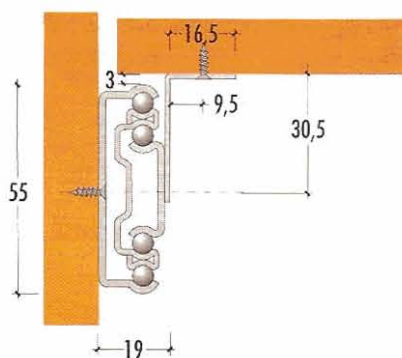

SERIE 2225

SISTEMI DI FISSAGGIO - MOUNTING SYSTEM

Parte frontale
Front door

(1:2)

(1:2)

Guide Serie 835 con squadrette applicate sulla parte fissa.
Lunghezze e corse come Serie 835.

Runners serie 835 with brackets for top and bottom mount.
Lengths and extensions see Serie 835.

SERIE 836

SISTEMI DI FISSAGGIO - MOUNTING SYSTEM

Parte frontale
Front door

(1:2)

(1:2)

Guide Serie 835 con squadra applicata sulla parte scorrevole.
Lunghezze e corse come Serie 835

Runners serie 835 with brackets for top and bottom mount.
Lengths and extensions see Serie 835.