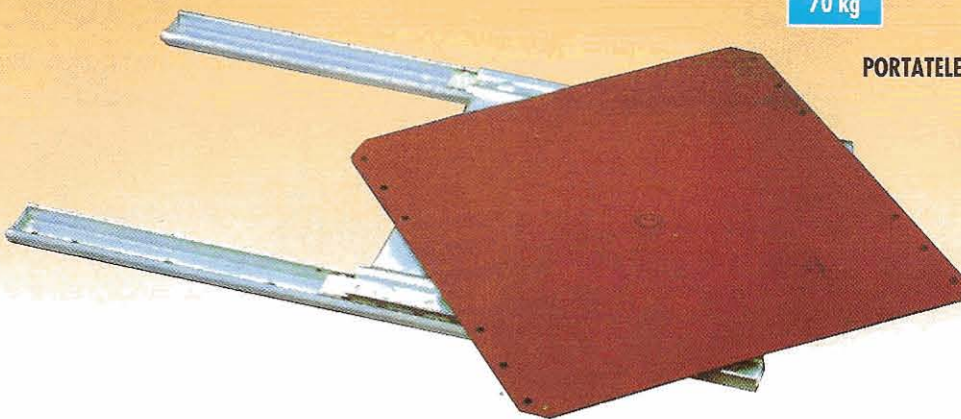

- Scorrimento su guide a sfere in acciaio zincato.
- Piastra girevole in acciaio, verniciatura epossidica marrone.

EXTRACTABLE AND ADJUSTABLE TV SWIVEL SIMPLE EXTENSION

- Running on ball-bearing galvanized slides.
- Brown painted plate.

ART. 999

PORTATELEVISORE ESTRAIBILE E ORIENTABILE
USCITA SEMPLICE

Profondità - Length mm	380
Larghezza - Width mm	320
Altezza - Thickness mm	24
Portata - Load capacity kg	70
Uscita - Max extension mm	225
Lungh. totale - Full length mm	585
Dim. piastra - Dim. plates mm	320x320
Campo di rotazione - Rotation	360°
Imballo - Packing - pz - pc	10