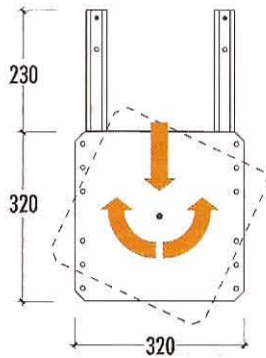

ART. 998

PORTATELEVISORE ESTRAIBILE E ORIENTABILE
USCITA SEMPLICE

Profondità - Length mm	365
Larghezza - Width mm	320
Altezza - Thickness mm	20
Portata - Load capacity kg	40
Uscita - Max extension mm	230
Lungh. totale - Full length mm	490
Dim. piastra - Dim. plates mm	320x320
Campo di rotazione - Rotation	360°
Imballo - Packing - pz - pc	10

- Scorrimento su guide a sfere in acciaio zincato.
- Piastra girevole in acciaio, verniciatura epossidica marrone.

EXTRACTABLE AND ADJUSTABLE TV SWIVEL SIMPLE EXTENSION

- Running on ball-bearing galvanized slides.
- Brown painted plate.

ART. 999

PORTATELEVISORE ESTRAIBILE E ORIENTABILE
USCITA SEMPLICE

Profondità - Length mm	380
Larghezza - Width mm	320
Altezza - Thickness mm	24
Portata - Load capacity kg	70
Uscita - Max extension mm	225
Lungh. totale - Full length mm	585
Dim. piastra - Dim. plates mm	320x320
Campo di rotazione - Rotation	360°
Imballo - Packing - pz - pc	10