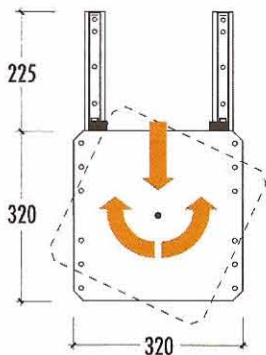

ART. 998

PORTATELEVISORE ESTRAIBILE E ORIENTABILE
USCITA SEMPLICE

Profondità - Length mm	365
Larghezza - Width mm	320
Altezza - Thickness mm	20
Portata - Load capacity kg	40
Uscita - Max extension mm	230
Lungh. totale - Full length mm	490
Dim. piastra - Dim. plates mm	320x320
Campo di rotazione - Rotation	360°
Imballo - Packing - pz - pc	10

- Scorrimento su guide a sfere in acciaio zincato.
- Piastra girevole in acciaio, verniciatura epossidica marrone.

EXTRACTABLE AND ADJUSTABLE TV SWIVEL SIMPLE EXTENSION

- Running on ball-bearing galvanized slides.
- Brown painted plate.

ART. 999

PORTATELEVISORE ESTRAIBILE E ORIENTABILE
USCITA SEMPLICE

Profondità - Length mm	380
Larghezza - Width mm	320
Altezza - Thickness mm	24
Portata - Load capacity kg	70
Uscita - Max extension mm	225
Lungh. totale - Full length mm	585
Dim. piastra - Dim. plates mm	320x320
Campo di rotazione - Rotation	360°
Imballo - Packing - pz - pc	10