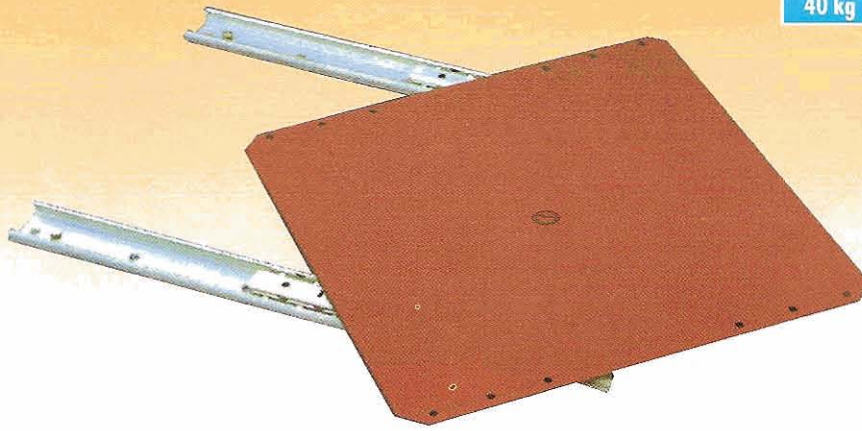

ART. 998

PORTATELEVISORE ESTRAIBILE E ORIENTABILE
USCITA SEMPLICE

Profondità - Length mm	365
Larghezza - Width mm	320
Altezza - Thickness mm	20
Portata - Load capacity kg	40
Uscita - Max extension mm	230
Lungh. totale - Full length mm	490
Dim. piastra - Dim. plates mm	320x320
Campo di rotazione - Rotation	360°
Imballo - Packing - pz - pc	10

- Scorrimento su guide a sfere in acciaio zincato.
- Piastra girevole in acciaio, verniciatura epossidica marrone.

EXTRACTABLE AND ADJUSTABLE TV SWIVEL SIMPLE EXTENSION

- Running on ball-bearing galvanized slides.
- Brown painted plate.

ART. 999

PORTATELEVISORE ESTRAIBILE E ORIENTABILE
USCITA SEMPLICE

Profondità - Length mm	380
Larghezza - Width mm	320
Altezza - Thickness mm	24
Portata - Load capacity kg	70
Uscita - Max extension mm	225
Lungh. totale - Full length mm	585
Dim. piastra - Dim. plates mm	320x320
Campo di rotazione - Rotation	360°
Imballo - Packing - pz - pc	10