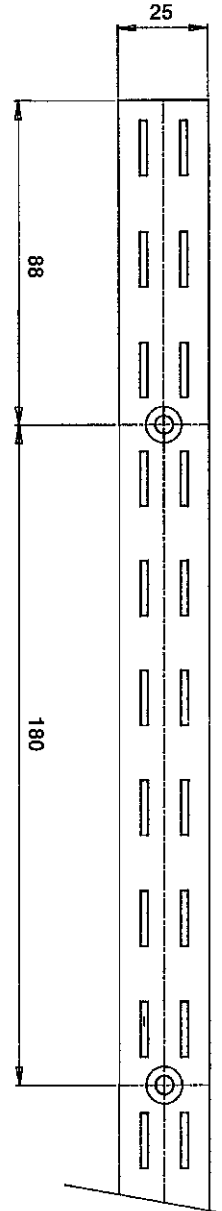

CREMAGLIERE ED ACCESSORI PER RIPIANI RACK SYSTEMS AND SHELF ACCESSORIES

ART. 900

CREMAGLIERA REGGIMENSOLE 25x10 mm. A DUE FILE DI CAVE

WALL UPRIGHTS 25x10 mm. WITH DOUBLE ROW OF SLOTS

Misure - Sizes cm. 90-125-160-200 (vedi disegno/ see design)
(effettive mm. 896-1256-1616-1976)

Conf. - Pckng pz./pcs 20

ART. 901

MENSOLE A U PER CREMAGLIERA ART. 900

U-BRACKETS SUITABLE FOR WALL UPRIGHTS ART. 900

Misure - Sizes cm. L 16 - 22 - 28 (vedi disegno/ see design)

Conf. - Pckng pz./pcs 10 - 10 - 10

SKIN-PACK pz./pcs 10 - 10 - 10 (ogni SKIN-PACK contiene 2 mensole)/ 2 pieces on SKIN-PACK

FINITURE
FINISHES

F.V.N.
F.V.B.
F.V.M.

F.V.N.
F.V.B.
F.V.M.

F.N. -F.O.
F.V.N. - F.V.B.TO

F.N. -F.O.
F.Z.N.
F.B.

ART. 900