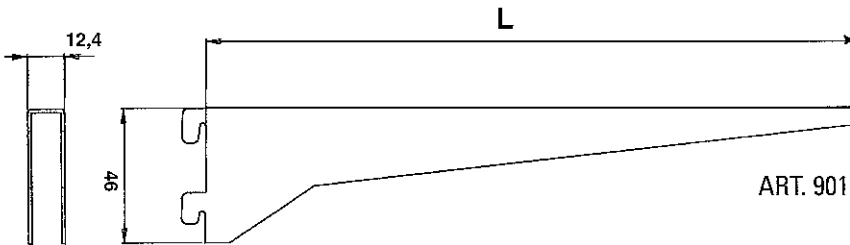

CREMAGLIERE ED ACCESSORI PER RIPIANI RACK SYSTEMS AND SHELF ACCESSORIES

ART. 900

CREMAGLIERA REGGIMENSOLE 25x10 mm. A DUE FILE DI CAVE

WALL UPRIGHTS 25x10 mm. WITH DOUBLE ROW OF SLOTS

Misure - Sizes cm. 90-125-160-200 (vedi disegno/ see design)
(effettive mm. 896-1256-1616-1976)

Conf. - Pckng pz./pcs 20

ART. 901

MENSOLE A U PER CREMAGLIERA ART. 900

U-BRACKETS SUITABLE FOR WALL UPRIGHTS ART. 900

Misure - Sizes cm. L 16 - 22 - 28 (vedi disegno/ see design)

Conf. - Pckng pz./pcs 10 - 10 - 10

SKIN-PACK pz./pcs 10 - 10 - 10 (ogni SKIN-PACK contiene 2 mensole)/ 2 pieces on SKIN-PACK

FINITURE
FINISHES

F.V.N.
F.V.B.
F.V.M.

F.V.N.
F.V.B.
F.V.M.

F.N. -F.O.
F.V.N. - F.V.B.TO

F.N. -F.O.
F.Z.N.
F.B.

ART. 901