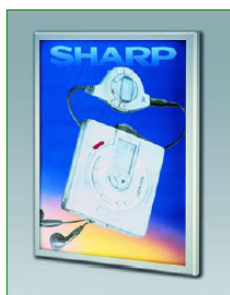

LIGHT BOX LINHA SLIM 50 I

CAIXA DE LUZ ULTRAFINA, ESPESSURA 50 MM, ILUMINAÇÃO NO VERSO
DIFUSÃO DE LUZ HOMOGÊNEA E BRILHANTE
LADO ÚNICO PARA COLOCAÇÃO EM PAREDE EM FORMATO RETRATO OU PAISAGEM
INCLUI LÂMPADAS TL, CABO E TOMADA FORMATO EUROPEU

NO FORMATO A4 E A3 SÃO
FORNECIDOS DOIS PÉS EM ACRILICO
COM A LIGHT BOX PARA PERMITIR A
COLOCAÇÃO EM CIMA DE UMA MESA,
SECRETÁRIA OU BALCÃO

LIGHT BOX LINHA SLIM 60 II

IGUAL À CAIXA DE LUZ LINHA SLIM 50 I
MAS COM DUPLA-FACE E ESPESSURA
DE 60 MM

FORMATOS A4+A3. EQUIPADO COM
DOIS GANCHOS DE METAL NO LADO

MAIS CURTO PARA SUSPENSÃO A PARTIR DO TECTO

REFERENCIA	PRODUTO	PERFIL/ CANTO	COR	FRE NTE	VERSO	MEDIDA	MEDIDA POSTER
18.090-LB	LIGHT BOX LINHA SLIM 50 I UM LADO/ PAREDE	32 MM M/ESQUADRIA	EV1	UVS	AC-OP/AÇO	210X297	A4
18.091-LB	LIGHT BOX LINHA SLIM 50 I UM LADO/ PAREDE	32 MM M/ESQUADRIA	EV1	UVS	AC-OP/AÇO	297X420	A3
18.899-LB	LIGHT BOX LINHA SLIM 50 I UM LADO/ PAREDE	32 MM M/ESQUADRIA	EV1	UVS	AC-OP/AÇO	420X594	A2
18.890-LB	LIGHT BOX LINHA SLIM 50 I UM LADO/ PAREDE	32 MM M/ESQUADRIA	EV1	UVS	AC-OP/AÇO	594X841	A1
18.801-LB	LIGHT BOX LINHA SLIM 50 I UM LADO/PAREDE	32 MM M/ESQUADRIA	EV1	UVS	AC-OP/AÇO	700X1000	
18.800-LB	LIGHT BOX LINHA SLIM 50 I UM LADO/ PAREDE	32 MM M/ESQUADRIA	EV1	UVS	AC-OP/AÇO	841X1189	A0
18.812-LB	LIGHT BOX LINHA SLIM 50 I DUPLA FACE	32 MM M/ESQUADRIA	EV1	UVS	AC-OP	420X594	A2
18.811-LB	LIGHT BOX LINHA SLIM 50 I DUPLA FACE	32 MM M/ESQUADRIA	EV1	UVS	AC-OP	594X841	A1
18.847-LB	LIGHT BOX LINHA SLIM 50 I DUPLA FACE	32 MM M/ESQUADRIA	EV1	UVS	AC-O	700X1000	