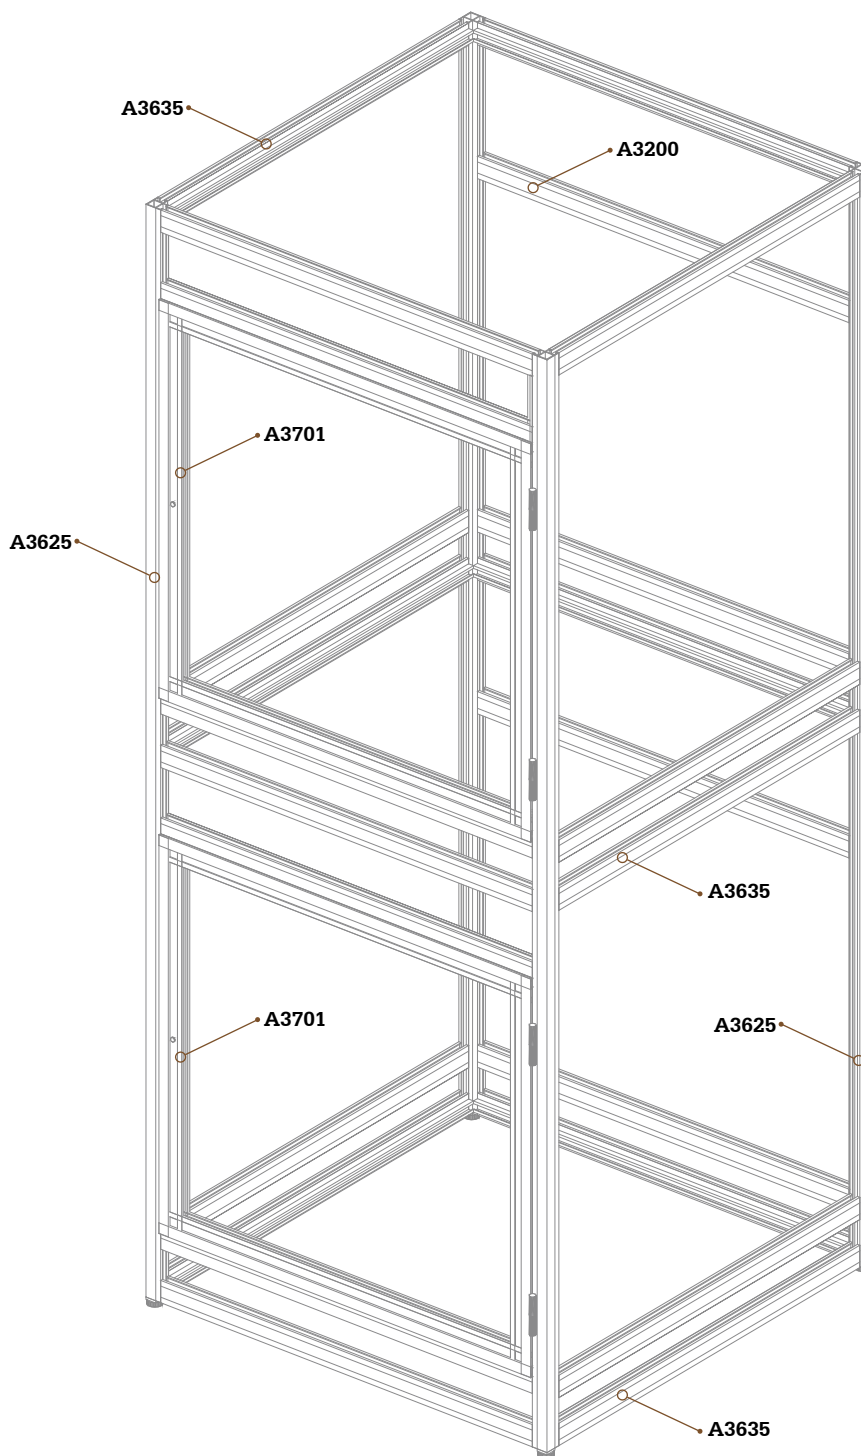

Applicazioni: garden – piccoli e grandi punti vendita.

Caratteristiche: strutture adattabili a tutte le vostre esigenze dimensionali.

Modularità: il sistema permette di realizzare moduli singoli o accoppiati in base alle vostre esigenze.

PROFILI DI COSTRUZIONE

A3615:
Profilo in alluminio estruso
25X37,5 con una scanalatura

A3625:
Profilo in alluminio
estruso 37,5X37,5 con due
scanalature a 90°

A3635:
Profilo in alluminio estruso
50x37,5 con tre scanalature

A3200:
Profilo in alluminio estruso
50x25 con due scanalature
a 180°

K2400:
Profilo in alluminio guida
inferiore

K2450:
Profilo in alluminio guida
superiore

KIT ANTA

A3701

K2800

K2881

K2890