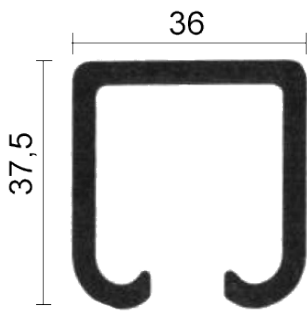

PORTAS DE CORRER - SISTEMA 205/1 (120 kg/mt)

Perfil 205/1

Rodízio Duplo 45 Fixo

Rodízio Duplo 40 Giratório

Rodízio Simples 99

Rodízio Roda Oval 98

Rodízio Simples 129

Rodízio 205

Guia Inferior 302

Guia Inferior 161

Placa 108

Placa 134

Batente 219

Aplicação Guia Inferior 302

Calha Plástica Inferior U 55/10

Aplicação da Calha U 55/10