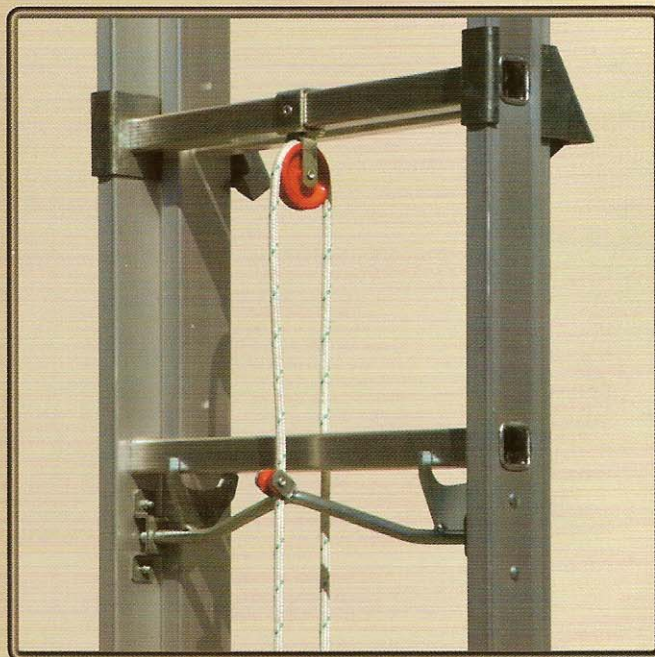

FERRAL®

Escada Europa c/ Corda

Ladder Europa with Rope
Echelle Europa avec Corde
Escalera Europa con Cuerda

Escada EUROPA c/corda			
Ref.	Degraus	Pos.(1) Mts.	Peso
2	2 x 7	3,20 mt	9,9 kg
2,5	2 x 9	4,18 mt	11,8 kg
3	2 x 10	4,80 mt	12,9 kg
3,5	2 x 12	5,50 mt	14,4 kg
4	2 x 14	6,10 mt	16,9 kg

Pos.(1) Altura escada dupla (com inclinação normal)
Obs : Não efectua posição de escadote

D
U
P
L
A