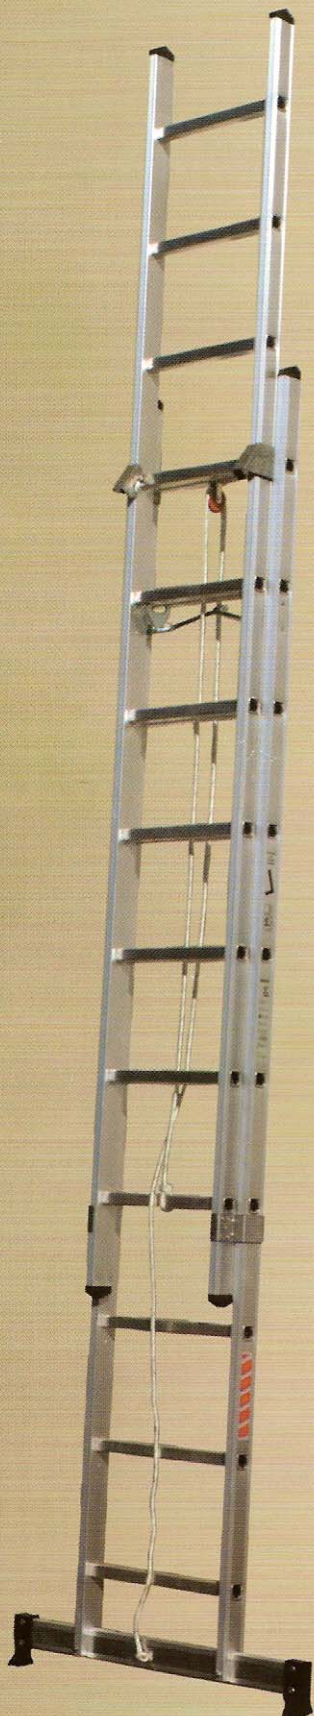

FERRAL®

Escada Europa c/ Corda

Ladder Europa with Rope
Echelle Europa avec Corde
Escalera Europa con Cuerda

Escada EUROPA c/corda			
Ref.	Degraus	Pos.(1) Mts.	Peso
2	2 x 7	3,20 mt	9,9 kg
2,5	2 x 9	4,18 mt	11,8 kg
3	2 x 10	4,80 mt	12,9 kg
3,5	2 x 12	5,50 mt	14,4 kg
4	2 x 14	6,10 mt	16,9 kg

Pos.(1) Altura escada dupla (com inclinação normal)
Obs : Não efectua posição de escadote

D
U
P
L
A