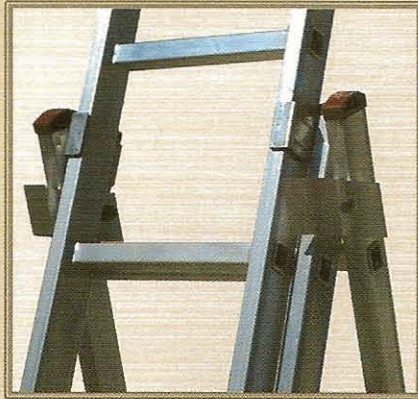

# Escada Elite 67

Ladder Elite 67

Echelle Elite 67

Escalera Elite 67

Escada ELITE 67					
S I M P L E S	Ref.	Degraus	Pos.(1) Mts.	Pos.(2) Mts.	Peso
	2	1 x 7	2,06 mt	1,94 mt	4,0 kg
	2,5	1 x 9	2,62 mt	2,42 mt	4,8 kg
	3	1 x 10	2,96 mt	2,65 mt	5,4 kg
	3,5	1 x 12	3,48 mt	3,12 mt	6,7 kg
	4	1 x 14	4,10 mt	3,68 mt	7,8 kg
	5	1 x 17	4,93 mt	4,46 mt	9,1 kg
6	1 x 21	6,03 mt	5,45 mt	11,2 kg	

Pos.(1) Medida total da escada  
Pos.(2) Altura da escada simples (com inclinação normal)

Escada ELITE 67					
D U P L A	Ref.	Degraus	Pos.(3) Mts.	Pos.(4) Mts.	Peso
	2	2 x 7	3,20 mt	1,80 mt	8,6 kg
	2,5	2 x 9	4,28 mt	2,35 mt	11,1 kg
	3	2 x 10	4,80 mt	2,65 mt	12,8 kg
	3,5	2 x 12	5,50 mt	3,20 mt	14,5 kg
	4	2 x 14	6,26 mt	3,70 mt	16,3 kg